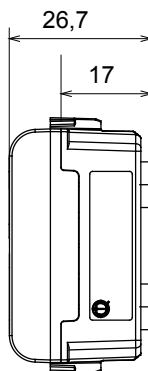

Ampia gamma di apparati di comando, di prese per il prelievo di energia (conformi agli standard nazionali e internazionali), per il prelievo di segnale, per il controllo del clima, per la gestione del comfort, per la segnalazione degli allarmi tecnici, per la gestione dell'illuminazione di emergenza. I dispositivi modulari ChoruSmart sono disponibili in cinque colori, bianco lucido, bianco satinato, natural beige, nero satinato e titanio verniciato e in diverse dimensioni, da 1/2, 1, 2 e 3 moduli. Grazie ai supporti di fissaggio per scatole rettangolari, quadrate e tonde, è possibile creare infinite combinazioni con la gamma delle placche ChoruSmart.

Categoria	Spia di segnalazione	Simbolo	DND+MUR
Colore	Natural beige satinato	Colore diffusore	Opale
Norma di riferimento	EN 62094-1	Termopressione con biglia	125 °C
Resistenza al filo incandescente	850 °C	N. moduli	1
Codice Electrocod	0781		

DIMENSIONALE

SIMBOLOGIA TECNICA

MARCHI/APPROVAZIONI