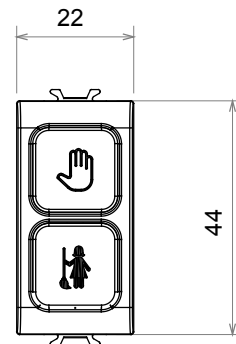

Ampia gamma di apparati di comando, di prese per il prelievo di energia (conformi agli standard nazionali e internazionali), per il prelievo di segnale, per il controllo del clima, per la gestione del comfort, per la segnalazione degli allarmi tecnici, per la gestione dell'illuminazione di emergenza. I dispositivi modulari ChoruSmart sono disponibili in cinque colori, bianco lucido, bianco satinato, natural beige, nero satinato e titanio verniciato e in diverse dimensioni, da 1/2, 1, 2 e 3 moduli. Grazie ai supporti di fissaggio per scatole rettangolari, quadrate e tonde, è possibile creare infinite combinazioni con la gamma delle placche ChoruSmart.

Categoria	Spia di segnalazione	Simbolo	DND+MUR
Colore	Natural beige satinato	Colore diffusore	Opale
Norma di riferimento	EN 62094-1	Termopressione con biglia	125 °C
Resistenza al filo incandescente	850 °C	N. moduli	1
Codice Electrocod	0781		

DIMENSIONALE

SIMBOLOGIA TECNICA

MARCHI/APPROVAZIONI