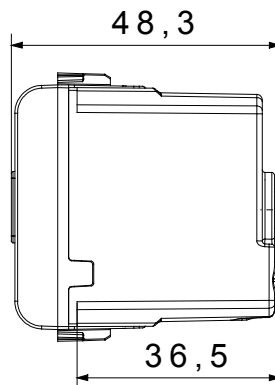

Ampia gamma di apparecchi di comando, di prese per il prelievo di energia (conformi agli standard nazionali e internazionali), per il prelievo di segnale, per il controllo del clima, per la gestione del comfort, per la segnalazione degli allarmi tecnici, per la gestione dell'illuminazione di emergenza. I dispositivi modulari ChoruSmart sono disponibili in cinque colori, bianco lucido, bianco satinato, natural beige, nero satinato e titanio verniciato e in diverse dimensioni, da 1/2, 1, 2 e 3 moduli. Grazie ai supporti di fissaggio per scatole rettangolari, quadrate e tonde, è possibile creare infinite combinazioni con la gamma delle placche ChoruSmart.

Categoria	Segnalazione acustica	Descrizione	Suoneria
Colore	Natural beige satinato	Tensione di alimentazione	230 V ac - 50 Hz
Termopressione con biglia	125 °C	Intensità sonora	80 dB (a 1 m)
Resistenza al filo incandescente	850 °C	Potenza max assorbita	8 VA
N. moduli	1	Morsetti di cablaggio	A vite
Materiale	Tecnopolimero		

DIMENSIONALE

SIMBOLOGIA TECNICA

MARCHI/APPROVAZIONI