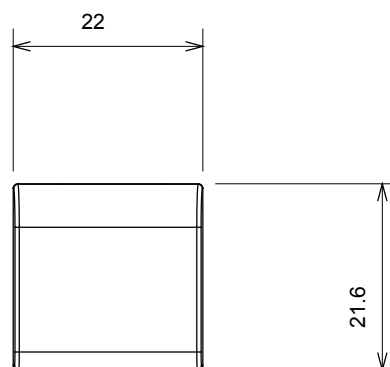

Ampia gamma di apparati di comando, di prese per il prelievo di energia (conformi agli standard nazionali e internazionali), per il prelievo di segnale, per il controllo del clima, per la gestione del comfort, per la segnalazione degli allarmi tecnici, per la gestione dell'illuminazione di emergenza. I dispositivi modulari ChoruSmart sono disponibili in cinque colori, bianco lucido, bianco satinato, natural beige, nero satinato e titanio verniciato e in diverse dimensioni, da 1/2, 1, 2 e 3 moduli. Grazie ai supporti di fissaggio per scatole rettangolari, quadrate e tonde, è possibile creare infinite combinazioni con la gamma delle placche ChoruSmart.

Categoria	Tasto intercambiabile	Tipo	Intercambiabili
Colore	Natural beige satinato	Descrizione	Tasti 22x22 mm
Norma di riferimento	EN 60669-1	Termopressione con biglia	125 °C
Resistenza al filo incandescente	850 °C	Simbolo	Freccia orizzontale
Materiale	Tecnopolimero	Codice Electrocod	0130

DIMENSIONALE

SIMBOLOGIA TECNICA

MARCHI/APPROVAZIONI