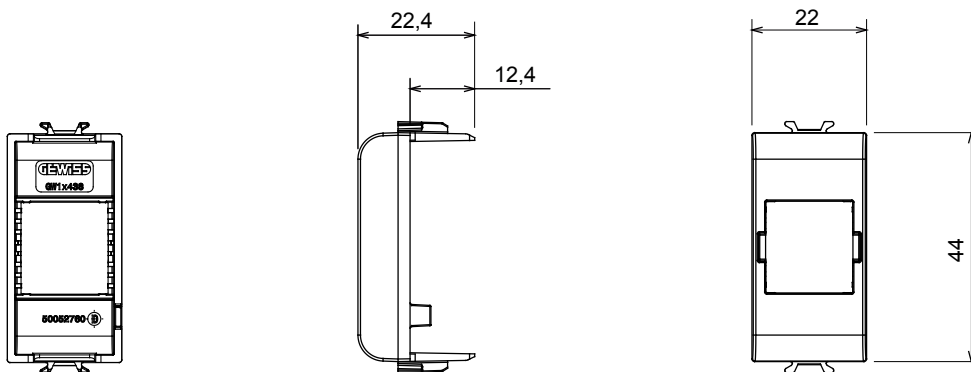

Ampia gamma di apparati di comando, di prese per il prelievo di energia (conformi agli standard nazionali e internazionali), per il prelievo di segnale, per il controllo del clima, per la gestione del comfort, per la segnalazione degli allarmi tecnici, per la gestione dell'illuminazione di emergenza. I dispositivi modulari ChoruSmart sono disponibili in cinque colori, bianco lucido, bianco satinato, natural beige, nero satinato e titanio verniciato e in diverse dimensioni, da 1/2, 1, 2 e 3 moduli. Grazie ai supporti di fissaggio per scatole rettangolari, quadrate e tonde, è possibile creare infinite combinazioni con la gamma delle placche ChoruSmart.

Categoria	Adattatore	Colore	Natural beige satinato
Compatibile	SYSTEMAX COMMSCOPE	N. moduli	1
Codice Electrocod	3722	Materiale	Tecnopolimero

DIMENSIONALE

MARCHI/APPROVAZIONI