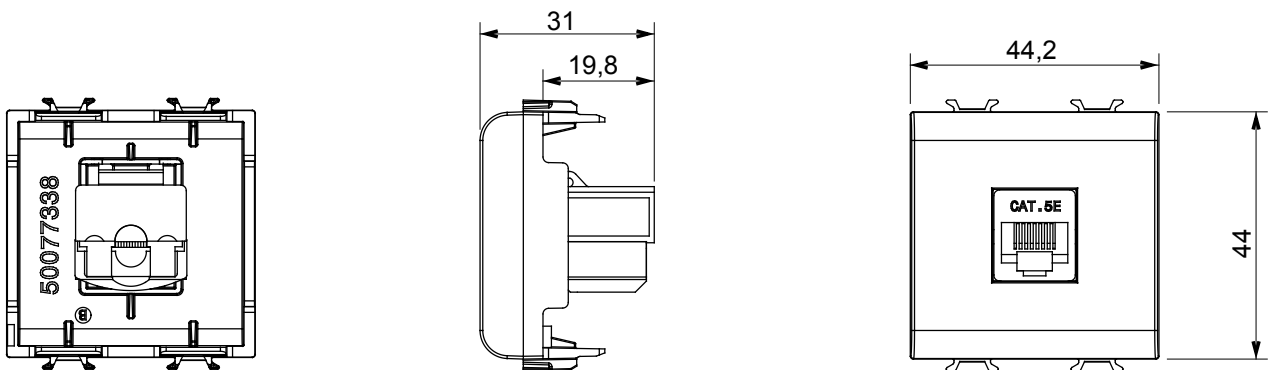

Ampia gamma di apparati di comando, di prese per il prelievo di energia (conformi agli standard nazionali e internazionali), per il prelievo di segnale, per il controllo del clima, per la gestione del comfort, per la segnalazione degli allarmi tecnici, per la gestione dell'illuminazione di emergenza. I dispositivi modulari ChoruSmart sono disponibili in cinque colori, bianco lucido, bianco satinato, natural beige, nero satinato e titanio verniciato e in diverse dimensioni, da 1/2, 1, 2 e 3 moduli. Grazie ai supporti di fissaggio per scatole rettangolari, quadrate e tonde, è possibile creare infinite combinazioni con la gamma delle placche ChoruSmart.

Categoria	Presse dati	Descrizione	RJ45
Colore	Natural beige satinato	Categoria di utilizzo	5e
Cavi	UTP	Connessione	Toolless
Numero coppie	4	Norma di riferimento	EN 60603-7-2
N. moduli	2	Codice Electrocod	3722
Materiale	Tecnopolimero		

### DIMENSIONALE