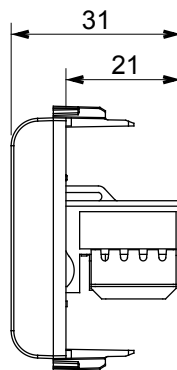

Ampia gamma di apparati di comando, di prese per il prelievo di energia (conformi agli standard nazionali e internazionali), per il prelievo di segnale, per il controllo del clima, per la gestione del comfort, per la segnalazione degli allarmi tecnici, per la gestione dell'illuminazione di emergenza. I dispositivi modulari ChoruSmart sono disponibili in cinque colori, bianco lucido, bianco satinato, natural beige, nero satinato e titanio verniciato e in diverse dimensioni, da 1/2, 1, 2 e 3 moduli. Grazie ai supporti di fissaggio per scatole rettangolari, quadrate e tonde, è possibile creare infinite combinazioni con la gamma delle placche ChoruSmart.

Categoria	Presse dati	Descrizione	RJ45
Colore	Natural beige satinato	Categoria di utilizzo	6
Cavi	UTP	Connessione	Toolless
Numero coppie	4	Norma di riferimento	EN 60603-7-4
N. moduli	1	Codice Electrocod	3722
Materiale	Tecnopolimero		

DIMENSIONALE

MARCHI/APPROVAZIONI