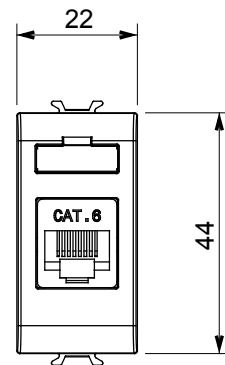

Ampia gamma di apparati di comando, di prese per il prelievo di energia (conformi agli standard nazionali e internazionali), per il prelievo di segnale, per il controllo del clima, per la gestione del comfort, per la segnalazione degli allarmi tecnici, per la gestione dell'illuminazione di emergenza. I dispositivi modulari ChoruSmart sono disponibili in cinque colori, bianco lucido, bianco satinato, natural beige, nero satinato e titanio verniciato e in diverse dimensioni, da 1/2, 1, 2 e 3 moduli. Grazie ai supporti di fissaggio per scatole rettangolari, quadrate e tonde, è possibile creare infinite combinazioni con la gamma delle placche ChoruSmart.

Categoria	Presse dati	Descrizione	RJ45
Colore	Natural beige satinato	Categoria di utilizzo	6
Cavi	UTP	Connessione	Toolless
Numero coppie	4	Norma di riferimento	EN 60603-7-4
N. moduli	1	Codice Electrocod	3722
Materiale	Tecnopolimero		

DIMENSIONALE

MARCHI/APPROVAZIONI