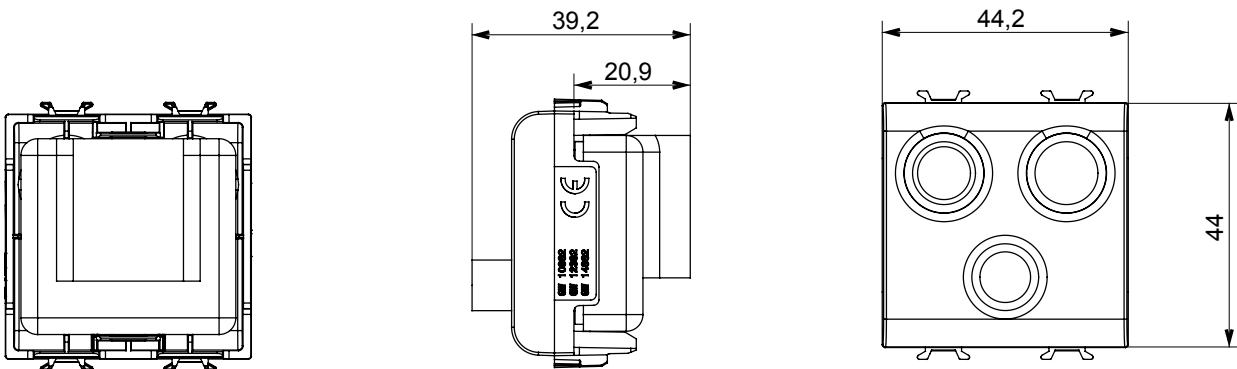

Ampla gamma di apparati di comando, di prese per il prelievo di energia (conformi agli standard nazionali e internazionali), per il prelievo di segnale, per il controllo del clima, per la gestione del comfort, per la segnalazione degli allarmi tecnici, per la gestione dell'illuminazione di emergenza. I dispositivi modulari ChoruSmart sono disponibili in cinque colori, bianco lucido, bianco satinato, natural beige, nero satinato e titanio verniciato e in diverse dimensioni, da 1/2, 1, 2 e 3 moduli. Grazie ai supporti di fissaggio per scatole rettangolari, quadrate e tonde, è possibile creare infinite combinazioni con la gamma delle placche ChoruSmart.

Categoria	Presse TV/FM/SAT	Descrizione	Diretta
Colore	Natural beige satinato	Attenuazione	0 dB
Connettori	TV-FM-SAT	Norma di riferimento	EN 60728-4; IEC 61169-2; IEC 61169-24
N. moduli	2	Fissaggio cavo	A vite
Struttura	Corpo metallico in pressofusione zama	Codice Electrocod	0131
Materiale	Tecnopolimero		

### DIMENSIONALE