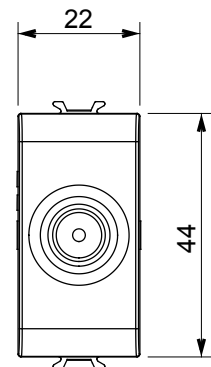

Ampia gamma di apparati di comando, di prese per il prelievo di energia (conformi agli standard nazionali e internazionali), per il prelievo di segnale, per il controllo del clima, per la gestione del comfort, per la segnalazione degli allarmi tecnici, per la gestione dell'illuminazione di emergenza. I dispositivi modulari ChoruSmart sono disponibili in cinque colori, bianco lucido, bianco satinato, natural beige, nero satinato e titanio verniciato e in diverse dimensioni, da 1/2, 1, 2 e 3 moduli. Grazie ai supporti di fissaggio per scatole rettangolari, quadrate e tonde, è possibile creare infinite combinazioni con la gamma delle placche ChoruSmart.

Categoria	Preso TV	Descrizione	Passante
Colore	Natural beige satinato	Attenuazione	5 dB
Frequenza	5-2400 MHz	Schermatura	Classe A
Per connettore tipo	IEC-Maschio	Norma di riferimento	EN 60728-4; IEC 61169-2
N. moduli	1	Fissaggio cavo	A vite
Struttura	Corpo metallico in pressofusione zama	Codice Electrocod	0131
Materiale	Tecnopolimero		

DIMENSIONALE

MARCHI/APPROVAZIONI