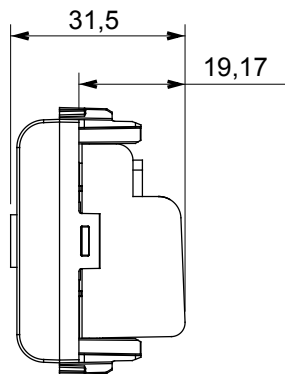

Ampia gamma di apparati di comando, di prese per il prelievo di energia (conformi agli standard nazionali e internazionali), per il prelievo di segnale, per il controllo del clima, per la gestione del comfort, per la segnalazione degli allarmi tecnici, per la gestione dell'illuminazione di emergenza. I dispositivi modulari ChoruSmart sono disponibili in cinque colori, bianco lucido, bianco satinato, natural beige, nero satinato e titanio verniciato e in diverse dimensioni, da 1/2, 1, 2 e 3 moduli. Grazie ai supporti di fissaggio per scatole rettangolari, quadrate e tonde, è possibile creare infinite combinazioni con la gamma delle placche ChoruSmart.

Categoria	Preso TV	Descrizione	Passante
Colore	Natural beige satinato	Attenuazione	5 dB
Frequenza	5-2400 MHz	Schermatura	Classe A
Per connettore tipo	IEC-Maschio	Norma di riferimento	EN 60728-4; IEC 61169-2
N. moduli	1	Fissaggio cavo	A vite
Struttura	Corpo metallico in pressofusione zama	Codice Electrocod	0131
Materiale	Tecnopolimero		

DIMENSIONALE

MARCHI/APPROVAZIONI