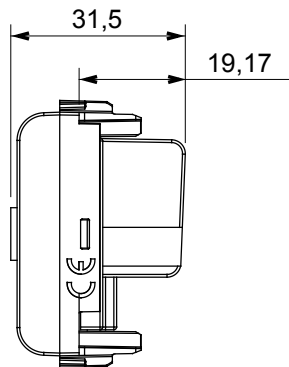

Ampla gamma di apparati di comando, di prese per il prelievo di energia (conformi agli standard nazionali e internazionali), per il prelievo di segnale, per il controllo del clima, per la gestione del comfort, per la segnalazione degli allarmi tecnici, per la gestione dell'illuminazione di emergenza. I dispositivi modulari ChoruSmart sono disponibili in cinque colori, bianco lucido, bianco satinato, natural beige, nero satinato e titanio verniciato e in diverse dimensioni, da 1/2, 1, 2 e 3 moduli. Grazie ai supporti di fissaggio per scatole rettangolari, quadrate e tonde, è possibile creare infinite combinazioni con la gamma delle placche ChoruSmart.

Categoria	Preso TV	Descrizione	Diretta
Colore	Natural beige satinato	Attenuazione	0 dB
Frequenza	5-2400 MHz	Schermatura	Classe A
Per connettore tipo	IEC-Maschio	Norma di riferimento	EN 60728-4; IEC 61169-2
N. moduli	1	Fissaggio cavo	A vite
Struttura	Corpo metallico in pressofusione zama	Codice Electrocod	0131
Materiale	Tecnopolimero		

DIMENSIONALE

MARCHI/APPROVAZIONI