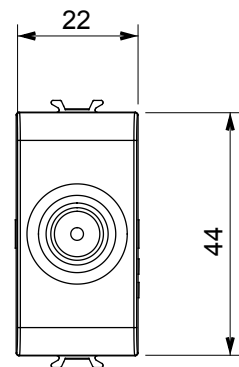

Ampla gamma di apparati di comando, di prese per il prelievo di energia (conformi agli standard nazionali e internazionali), per il prelievo di segnale, per il controllo del clima, per la gestione del comfort, per la segnalazione degli allarmi tecnici, per la gestione dell'illuminazione di emergenza. I dispositivi modulari ChoruSmart sono disponibili in cinque colori, bianco lucido, bianco satinato, natural beige, nero satinato e titanio verniciato e in diverse dimensioni, da 1/2, 1, 2 e 3 moduli. Grazie ai supporti di fissaggio per scatole rettangolari, quadrate e tonde, è possibile creare infinite combinazioni con la gamma delle placche ChoruSmart.

Categoria	Preso TV	Descrizione	Diretta
Colore	Natural beige satinato	Attenuazione	0 dB
Frequenza	5-2400 MHz	Schermatura	Classe A
Per connettore tipo	IEC-Maschio	Norma di riferimento	EN 60728-4; IEC 61169-2
N. moduli	1	Fissaggio cavo	A vite
Struttura	Corpo metallico in pressofusione zama	Codice Electrocod	0131
Materiale	Tecnopolimero		

DIMENSIONALE

MARCHI/APPROVAZIONI