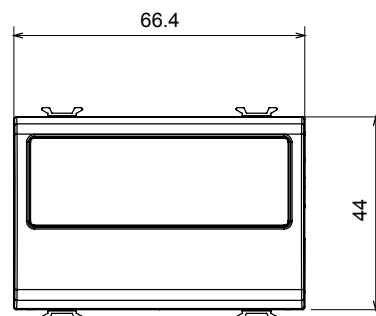

Ampia gamma di apparati di comando, di prese per il prelievo di energia (conformi agli standard nazionali e internazionali), per il prelievo di segnale, per il controllo del clima, per la gestione del comfort, per la segnalazione degli allarmi tecnici, per la gestione dell'illuminazione di emergenza. I dispositivi modulari ChoruSmart sono disponibili in cinque colori, bianco lucido, bianco satinato, natural beige, nero satinato e titanio verniciato e in diverse dimensioni, da 1/2, 1, 2 e 3 moduli. Grazie ai supporti di fissaggio per scatole rettangolari, quadrate e tonde, è possibile creare infinite combinazioni con la gamma delle placche ChoruSmart.

Categoria	Copriforo con uscita cavi	Colore	Natural beige satinato
Descrizione	2 posti	Norma di riferimento	EN 60669-1
Termopressione con biglia	125 °C	Resistenza al filo incandescente	850 °C
N. moduli	2	Materiale	Tecnopolimero
Codice Electrocod	0100		

DIMENSIONALE

SIMBOLOGIA TECNICA

MARCHI/APPROVAZIONI