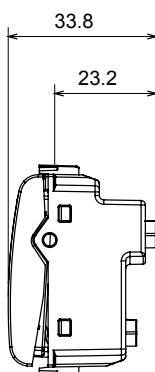

Ampia gamma di apparati di comando, di prese per il prelievo di energia (conformi agli standard nazionali e internazionali), per il prelievo di segnale, per il controllo del clima, per la gestione del comfort, per la segnalazione degli allarmi tecnici, per la gestione dell'illuminazione di emergenza. I dispositivi modulari ChoruSmart sono disponibili in cinque colori, bianco lucido, bianco satinato, natural beige, nero satinato e titanio verniciato e in diverse dimensioni, da 1/2, 1, 2 e 3 moduli. Grazie ai supporti di fissaggio per scatole rettangolari, quadrate e tonde, è possibile creare infinite combinazioni con la gamma delle placche ChoruSmart.

Categoria	Copriforo con uscita cavi	Colore	Natural beige satinato
Descrizione	2 posti	Norma di riferimento	EN 60669-1
Termopressione con biglia	125 °C	Resistenza al filo incandescente	850 °C
N. moduli	2	Materiale	Tecnopolimero
Codice Electrocod	0100		

DIMENSIONALE

SIMBOLOGIA TECNICA

MARCHI/APPROVAZIONI