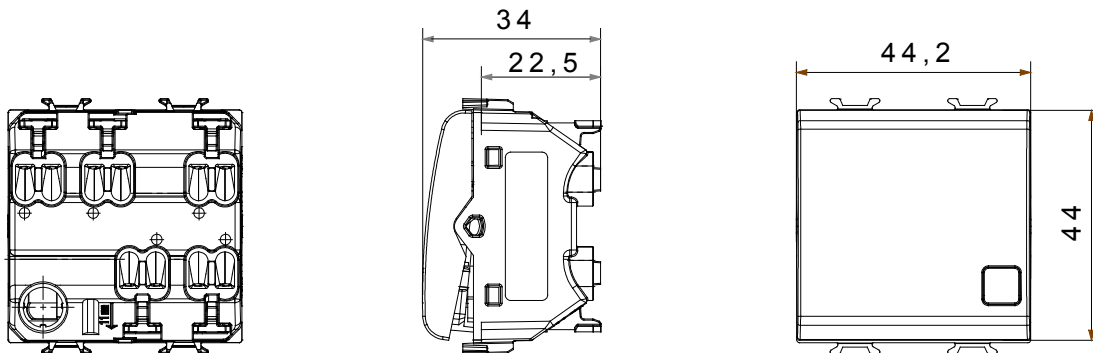

DIMENSIONALE

SIMBOLOGIA TECNICA

MARCHI/APPROVAZIONI