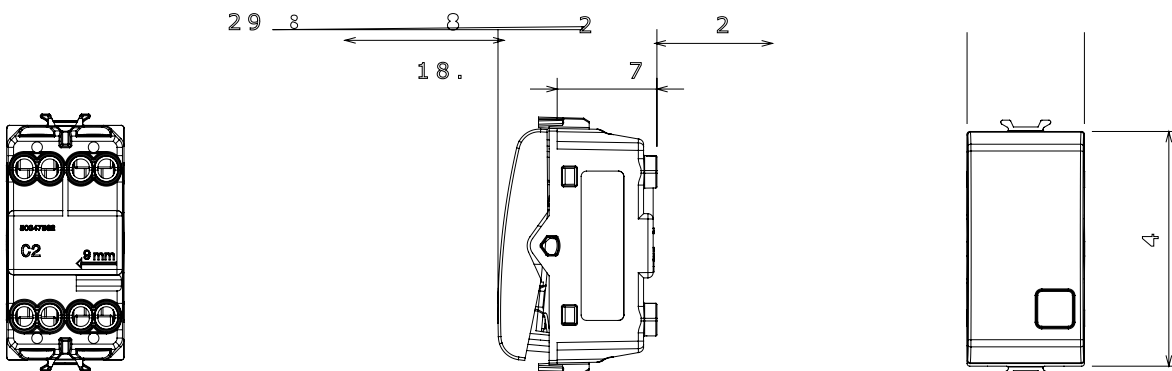

Ampia gamma di apparati di comando, di prese per il prelievo di energia (conformi agli standard nazionali e internazionali), per il prelievo di segnale, per il controllo del clima, per la gestione del comfort, per la segnalazione degli allarmi tecnici, per la gestione dell'illuminazione di emergenza. I dispositivi modulari ChoruSmart sono disponibili in cinque colori, bianco lucido, bianco satinato, natural beige, nero satinato e titanio verniciato e in diverse dimensioni, da 1/2, 1, 2 e 3 moduli. Grazie ai supporti di fissaggio per scatole rettangolari, quadrate e tonde, è possibile creare infinite combinazioni con la gamma delle placche ChoruSmart.

Categoria	Pulsante	Tasto	Marcia
Simbolo	Verde	Colore	Natural beige satinato
Descrizione	1P NA+NC - 16 A	Tensione	250 V ac
Norma di riferimento	EN 60669-1	Tenuta alla tensione di prova	2000 V a 50 Hz per 1 minuto
Resistenza di isolamento	> 5 MOhm	Morsetti di cablaggio	A vite
Funzionam. prolungato interrut. (N. camb. posiz.)	40.000 a In 250 V ac cosφ=0,6	Termopressione con biglia	125 °C
Resistenza al filo incandescente	850 °C	Tenuta morsetti a trazione dei cavi	> 50 N
Capacità serraggio morsetti cavi flessibili (mm²)	min. 0,75 - max. 2x4	Capacità serraggio morsetti cavi rigidi (mm²)	min. 0,5 - max. 2x2,5
N. moduli	1	Materiale	Tecnopolimero
Codice Electrocod	0130		

DIMENSIONALE

SIMBOLOGIA TECNICA

MARCHI/APPROVAZIONI