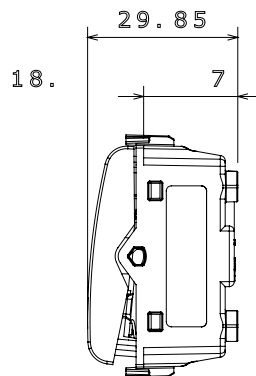

Ampia gamma di apparati di comando, di prese per il prelievo di energia (conformi agli standard nazionali e internazionali), per il prelievo di segnale, per il controllo del clima, per la gestione del comfort, per la segnalazione degli allarmi tecnici, per la gestione dell'illuminazione di emergenza. I dispositivi modulari ChoruSmart sono disponibili in cinque colori, bianco lucido, bianco satinato, natural beige, nero satinato e titanio verniciato e in diverse dimensioni, da 1/2, 1, 2 e 3 moduli. Grazie ai supporti di fissaggio per scatole rettangolari, quadrate e tonde, è possibile creare infinite combinazioni con la gamma delle placche ChoruSmart.

Categoria	Pulsante	Tasto	Con lente neutra sostituibile
Colore	Natural beige satinato	Descrizione	2P NA - 16 A illuminabile
Tensione	250 V ac	Norma di riferimento	EN 60669-1
Tenuta alla tensione di prova	2000 V a 50 Hz per 1 minuto	Resistenza di isolamento	> 5 MOhm
Morsetti di cablaggio	A vite	Funzionam. prolungato interrutt. (N. camb. posiz.)	40.000 a In 250 V ac cosφ=0,6
Termopressione con biglia	125 °C	Resistenza al filo incandescente	850 °C
Tenuta morsetti a trazione dei cavi	> 50 N	Capacità serraggio morsetti cavi flessibili (mm²)	min. 0,75 - max. 2x4
Capacità serraggio morsetti cavi rigidi (mm²)	min. 0,5 - max. 2x2,5	N. moduli	1
Materiale	Tecnopolimero	Codice Electrocod	0130

DIMENSIONALE

SIMBOLOGIA TECNICA

MARCHI/APPROVAZIONI