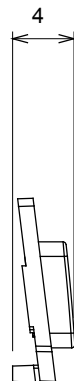

Ampia gamma di apparecchi di comando, di prese per il prelievo di energia (conformi agli standard nazionali e internazionali), per il prelievo di segnale, per il controllo del clima, per la gestione del comfort, per la segnalazione degli allarmi tecnici, per la gestione dell'illuminazione di emergenza. I dispositivi modulari ChoruSmart sono disponibili in cinque colori, bianco lucido, bianco satinato, natural beige, nero satinato e titanio verniciato e in diverse dimensioni, da 1/2, 1, 2 e 3 moduli. Grazie ai supporti di fissaggio per scatole rettangolari, quadrate e tonde, è possibile creare infinite combinazioni con la gamma delle placche ChoruSmart.

Categoria	Simbolo intercambiabile	Tipo	Illuminabile
Colore	Trasparente	Norma di riferimento	EN 60669-1
Termopressione con biglia	125 °C	Resistenza al filo incandescente	850 °C
Adatto per	Servizi numerici	Simbolo	Otto
Materiale	Tecnopolimero	Codice Electrocod	0130

DIMENSIONALE

SIMBOLOGIA TECNICA

MARCHI/APPROVAZIONI