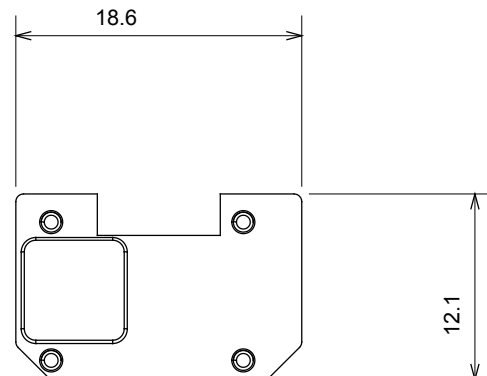

Ampia gamma di apparecchi di comando, di prese per il prelievo di energia (conformi agli standard nazionali e internazionali), per il prelievo di segnale, per il controllo del clima, per la gestione del comfort, per la segnalazione degli allarmi tecnici, per la gestione dell'illuminazione di emergenza. I dispositivi modulari ChoruSmart sono disponibili in cinque colori, bianco lucido, bianco satinato, natural beige, nero satinato e titanio verniciato e in diverse dimensioni, da 1/2, 1, 2 e 3 moduli. Grazie ai supporti di fissaggio per scatole rettangolari, quadrate e tonde, è possibile creare infinite combinazioni con la gamma delle placche ChoruSmart.

Categoria	Simbolo intercambiabile	Tipo	Illuminabile
Colore	Trasparente	Norma di riferimento	EN 60669-1
Termopressione con biglia	125 °C	Resistenza al filo incandescente	850 °C
Adatto per	Servizi numerici	Simbolo	Otto
Materiale	Tecnopolimero	Codice Electrocod	0130

DIMENSIONALE

SIMBOLOGIA TECNICA

MARCHI/APPROVAZIONI