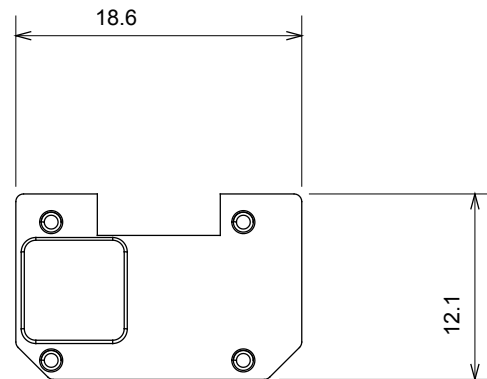

Ampia gamma di apparecchi di comando, di prese per il prelievo di energia (conformi agli standard nazionali e internazionali), per il prelievo di segnale, per il controllo del clima, per la gestione del comfort, per la segnalazione degli allarmi tecnici, per la gestione dell'illuminazione di emergenza. I dispositivi modulari ChoruSmart sono disponibili in cinque colori, bianco lucido, bianco satinato, natural beige, nero satinato e titanio verniciato e in diverse dimensioni, da 1/2, 1, 2 e 3 moduli. Grazie ai supporti di fissaggio per scatole rettangolari, quadrate e tonde, è possibile creare infinite combinazioni con la gamma delle placche ChoruSmart.

Categoria	Simbolo intercambiabile	Tipo	Illuminabile
Colore	Trasparente	Norma di riferimento	EN 60669-1
Termopressione con biglia	125 °C	Resistenza al filo incandescente	850 °C
Adatto per	Servizi numerici	Simbolo	Due
Materiale	Tecnopolimero	Codice Electrocod	0130

DIMENSIONALE

SIMBOLOGIA TECNICA

MARCHI/APPROVAZIONI