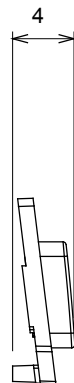

Ampia gamma di apparecchi di comando, di prese per il prelievo di energia (conformi agli standard nazionali e internazionali), per il prelievo di segnale, per il controllo del clima, per la gestione del comfort, per la segnalazione degli allarmi tecnici, per la gestione dell'illuminazione di emergenza. I dispositivi modulari ChoruSmart sono disponibili in cinque colori, bianco lucido, bianco satinato, natural beige, nero satinato e titanio verniciato e in diverse dimensioni, da 1/2, 1, 2 e 3 moduli. Grazie ai supporti di fissaggio per scatole rettangolari, quadrate e tonde, è possibile creare infinite combinazioni con la gamma delle placche ChoruSmart.

Categoria	Simbolo intercambiabile	Tipo	Illuminabile
Colore	Trasparente	Norma di riferimento	EN 60669-1
Termopressione con biglia	125 °C	Resistenza al filo incandescente	850 °C
Adatto per	Servizi numerici	Simbolo	Due
Materiale	Tecnopolimero	Codice Electrocod	0130

DIMENSIONALE

SIMBOLOGIA TECNICA

MARCHI/APPROVAZIONI