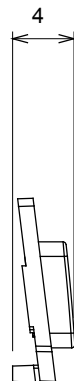

Ampia gamma di apparecchi di comando, di prese per il prelievo di energia (conformi agli standard nazionali e internazionali), per il prelievo di segnale, per il controllo del clima, per la gestione del comfort, per la segnalazione degli allarmi tecnici, per la gestione dell'illuminazione di emergenza. I dispositivi modulari ChoruSmart sono disponibili in cinque colori, bianco lucido, bianco satinato, natural beige, nero satinato e titanio verniciato e in diverse dimensioni, da 1/2, 1, 2 e 3 moduli. Grazie ai supporti di fissaggio per scatole rettangolari, quadrate e tonde, è possibile creare infinite combinazioni con la gamma delle placche ChoruSmart.

Categoria	Simbolo intercambiabile	Tipo	Illuminabile
Colore	Trasparente	Norma di riferimento	EN 60669-1
Termopressione con biglia	125 °C	Resistenza al filo incandescente	850 °C
Adatto per	Servizi generici	Simbolo	OFF
Materiale	Tecnopolimero	Codice Electrocod	0130

DIMENSIONALE

SIMBOLOGIA TECNICA

MARCHI/APPROVAZIONI