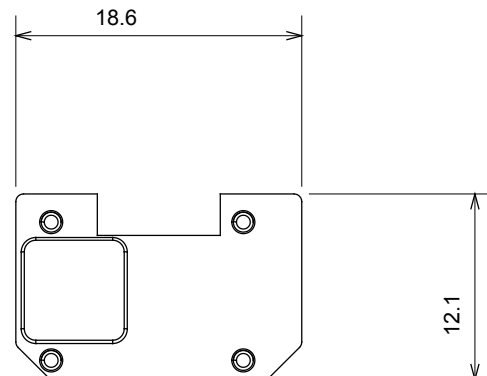

Ampia gamma di apparecchi di comando, di prese per il prelievo di energia (conformi agli standard nazionali e internazionali), per il prelievo di segnale, per il controllo del clima, per la gestione del comfort, per la segnalazione degli allarmi tecnici, per la gestione dell'illuminazione di emergenza. I dispositivi modulari ChoruSmart sono disponibili in cinque colori, bianco lucido, bianco satinato, natural beige, nero satinato e titanio verniciato e in diverse dimensioni, da 1/2, 1, 2 e 3 moduli. Grazie ai supporti di fissaggio per scatole rettangolari, quadrate e tonde, è possibile creare infinite combinazioni con la gamma delle placche ChoruSmart.

Categoria	Simbolo intercambiabile	Tipo	Illuminabile
Colore	Trasparente	Norma di riferimento	EN 60669-1
Termopressione con biglia	125 °C	Resistenza al filo incandescente	850 °C
Adatto per	Servizi generici	Simbolo	OFF
Materiale	Tecnopolimero	Codice Electrocod	0130

DIMENSIONALE

SIMBOLOGIA TECNICA

MARCHI/APPROVAZIONI