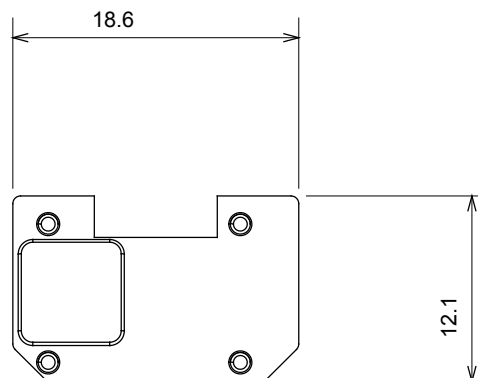

Ampia gamma di apparecchi di comando, di prese per il prelievo di energia (conformi agli standard nazionali e internazionali), per il prelievo di segnale, per il controllo del clima, per la gestione del comfort, per la segnalazione degli allarmi tecnici, per la gestione dell'illuminazione di emergenza. I dispositivi modulari ChoruSmart sono disponibili in cinque colori, bianco lucido, bianco satinato, natural beige, nero satinato e titanio verniciato e in diverse dimensioni, da 1/2, 1, 2 e 3 moduli. Grazie ai supporti di fissaggio per scatole rettangolari, quadrate e tonde, è possibile creare infinite combinazioni con la gamma delle placche ChoruSmart.

Categoria	Simbolo intercambiabile	Tipo	Illuminabile
Colore	Trasparente	Norma di riferimento	EN 60669-1
Termopressione con biglia	125 °C	Resistenza al filo incandescente	850 °C
Adatto per	Servizi generici	Simbolo	Chiave
Materiale	Tecnopolimero	Codice Electrocod	0130

DIMENSIONALE

SIMBOLOGIA TECNICA

MARCHI/APPROVAZIONI