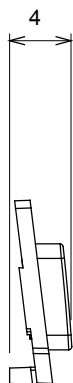

Ampia gamma di apparecchi di comando, di prese per il prelievo di energia (conformi agli standard nazionali e internazionali), per il prelievo di segnale, per il controllo del clima, per la gestione del comfort, per la segnalazione degli allarmi tecnici, per la gestione dell'illuminazione di emergenza. I dispositivi modulari ChoruSmart sono disponibili in cinque colori, bianco lucido, bianco satinato, natural beige, nero satinato e titanio verniciato e in diverse dimensioni, da 1/2, 1, 2 e 3 moduli. Grazie ai supporti di fissaggio per scatole rettangolari, quadrate e tonde, è possibile creare infinite combinazioni con la gamma delle placche ChoruSmart.

Categoria	Simbolo intercambiabile	Tipo	Illuminabile
Colore	Trasparente	Norma di riferimento	EN 60669-1
Termopressione con biglia	125 °C	Resistenza al filo incandescente	850 °C
Adatto per	Servizi generici	Simbolo	Chiave
Materiale	Tecnopolimero	Codice Electrocod	0130

DIMENSIONALE

SIMBOLOGIA TECNICA

MARCHI/APPROVAZIONI