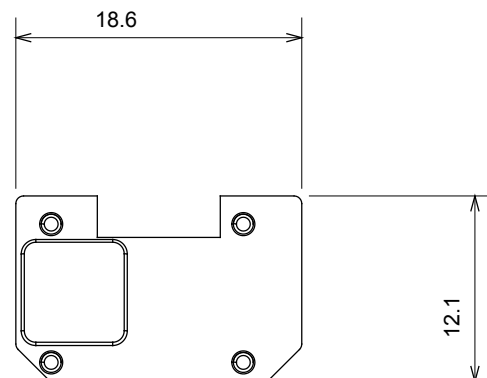

Ampia gamma di apparecchi di comando, di prese per il prelievo di energia (conformi agli standard nazionali e internazionali), per il prelievo di segnale, per il controllo del clima, per la gestione del comfort, per la segnalazione degli allarmi tecnici, per la gestione dell'illuminazione di emergenza. I dispositivi modulari ChoruSmart sono disponibili in cinque colori, bianco lucido, bianco satinato, natural beige, nero satinato e titanio verniciato e in diverse dimensioni, da 1/2, 1, 2 e 3 moduli. Grazie ai supporti di fissaggio per scatole rettangolari, quadrate e tonde, è possibile creare infinite combinazioni con la gamma delle placche ChoruSmart.

Categoria	Simbolo intercambiabile	Tipo	Illuminabile
Colore	Trasparente	Norma di riferimento	EN 60669-1
Termopressione con biglia	125 °C	Resistenza al filo incandescente	850 °C
Adatto per	Servizi generici	Simbolo	Neutro
Materiale	Tecnopolimero	Codice Electrocod	0130

DIMENSIONALE

SIMBOLOGIA TECNICA

MARCHI/APPROVAZIONI