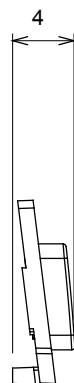

Ampia gamma di apparecchi di comando, di prese per il prelievo di energia (conformi agli standard nazionali e internazionali), per il prelievo di segnale, per il controllo del clima, per la gestione del comfort, per la segnalazione degli allarmi tecnici, per la gestione dell'illuminazione di emergenza. I dispositivi modulari ChoruSmart sono disponibili in cinque colori, bianco lucido, bianco satinato, natural beige, nero satinato e titanio verniciato e in diverse dimensioni, da 1/2, 1, 2 e 3 moduli. Grazie ai supporti di fissaggio per scatole rettangolari, quadrate e tonde, è possibile creare infinite combinazioni con la gamma delle placche ChoruSmart.

Categoria	Simbolo intercambiabile	Tipo	Illuminabile
Colore	Trasparente	Norma di riferimento	EN 60669-1
Termopressione con biglia	125 °C	Resistenza al filo incandescente	850 °C
Adatto per	Servizi generici	Simbolo	Neutro
Materiale	Tecnopolimero	Codice Electrocod	0130

DIMENSIONALE

SIMBOLOGIA TECNICA

MARCHI/APPROVAZIONI