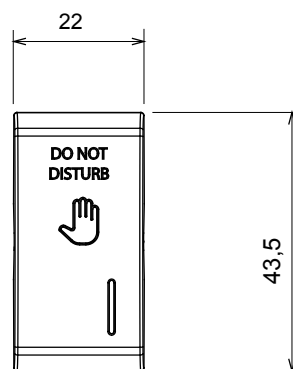

Ampia gamma di apparati di comando, di prese per il prelievo di energia (conformi agli standard nazionali e internazionali), per il prelievo di segnale, per il controllo del clima, per la gestione del comfort, per la segnalazione degli allarmi tecnici, per la gestione dell'illuminazione di emergenza. I dispositivi modulari ChoruSmart sono disponibili in cinque colori, bianco lucido, bianco satinato, natural beige, nero satinato e titanio verniciato e in diverse dimensioni, da 1/2, 1, 2 e 3 moduli. Grazie ai supporti di fissaggio per scatole rettangolari, quadrate e tonde, è possibile creare infinite combinazioni con la gamma delle placche ChoruSmart.

Categoria	Tasto intercambiabile	Tasto	Con diffusore
Simbolo	DND	Colore	Bianco satinato
Norma di riferimento	EN 60669-1	Termopressione con biglia	125 °C
Resistenza al filo incandescente	850 °C	N. moduli	1
Codice Electrocod	140		

DIMENSIONALE

SIMBOLOGIA TECNICA

MARCHI/APPROVAZIONI