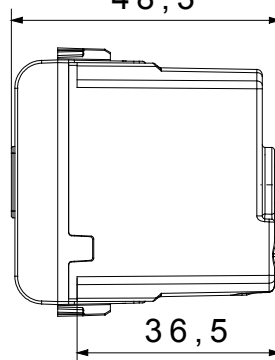

Ampia gamma di apparecchi di comando, di prese per il prelievo di energia (conformi agli standard nazionali e internazionali), per il prelievo di segnale, per il controllo del clima, per la gestione del comfort, per la segnalazione degli allarmi tecnici, per la gestione dell'illuminazione di emergenza. I dispositivi modulari ChoruSmart sono disponibili in cinque colori, bianco lucido, bianco satinato, natural beige, nero satinato e titanio verniciato e in diverse dimensioni, da 1/2, 1, 2 e 3 moduli. Grazie ai supporti di fissaggio per scatole rettangolari, quadrate e tonde, è possibile creare infinite combinazioni con la gamma delle placche ChoruSmart.

Categoria	Segnalazione acustica	Descrizione	Suoneria
Colore	Bianco satinato	Tensione di alimentazione	230 V ac - 50 Hz
Termopressione con biglia	125 °C	Intensità sonora	80 dB (a 1 m)
Resistenza al filo incandescente	850 °C	Potenza max assorbita	8 VA
N. moduli	1	Morsetti di cablaggio	A vite
Materiale	Tecnopolimero		

DIMENSIONALE

SIMBOLOGIA TECNICA

MARCHI/APPROVAZIONI