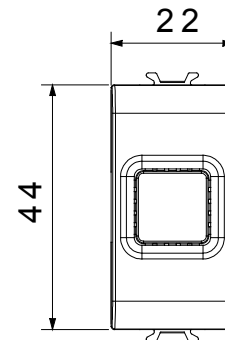

Categoria	Segnalazione acustica	Descrizione	Suoneria
Colore	Bianco satinato	Tensione di alimentazione	230 V ac - 50 Hz
Termopressione con biglia	125 °C	Intensità sonora	80 dB (a 1 m)
Resistenza al filo incandescente	850 °C	Potenza max assorbita	8 VA
N. moduli	1	Morsetti di cablaggio	A vite
Materiale	Tecnopolimero		

DIMENSIONALE

SIMBOLOGIA TECNICA

MARCHI/APPROVAZIONI