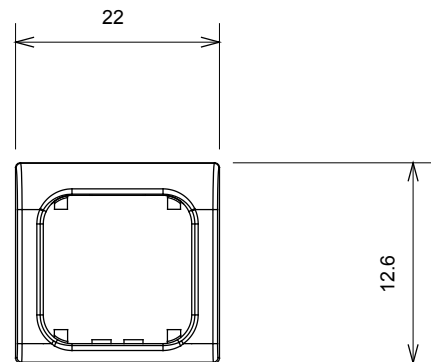

Ampia gamma di apparati di comando, di prese per il prelievo di energia (conformi agli standard nazionali e internazionali), per il prelievo di segnale, per il controllo del clima, per la gestione del comfort, per la segnalazione degli allarmi tecnici, per la gestione dell'illuminazione di emergenza. I dispositivi modulari ChoruSmart sono disponibili in cinque colori, bianco lucido, bianco satinato, natural beige, nero satinato e titanio verniciato e in diverse dimensioni, da 1/2, 1, 2 e 3 moduli. Grazie ai supporti di fissaggio per scatole rettangolari, quadrate e tonde, è possibile creare infinite combinazioni con la gamma delle placche ChoruSmart.

Categoria	Tasto intercambiabile	Tipo	Intercambiabili
Colore	Bianco satinato	Descrizione	Tasti 22x22 mm
Norma di riferimento	EN 60669-1	Termopressione con biglia	125 °C
Resistenza al filo incandescente	850 °C	Simbolo	Con etichetta
Materiale	Tecnopolimero	Codice Electrocod	0130

### DIMENSIONALE