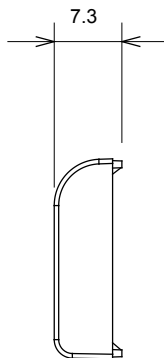

Ampia gamma di apparati di comando, di prese per il prelievo di energia (conformi agli standard nazionali e internazionali), per il prelievo di segnale, per il controllo del clima, per la gestione del comfort, per la segnalazione degli allarmi tecnici, per la gestione dell'illuminazione di emergenza. I dispositivi modulari ChoruSmart sono disponibili in cinque colori, bianco lucido, bianco satinato, natural beige, nero satinato e titanio verniciato e in diverse dimensioni, da 1/2, 1, 2 e 3 moduli. Grazie ai supporti di fissaggio per scatole rettangolari, quadrate e tonde, è possibile creare infinite combinazioni con la gamma delle placche ChoruSmart.

Categoria	Tasto intercambiabile	Tipo	Intercambiabili
Colore	Bianco satinato	Descrizione	Tasti 22x22 mm
Norma di riferimento	EN 60669-1	Termopressione con biglia	125 °C
Resistenza al filo incandescente	850 °C	Simbolo	Con etichetta
Materiale	Tecnopolimero	Codice Electrocod	0130

### DIMENSIONALE