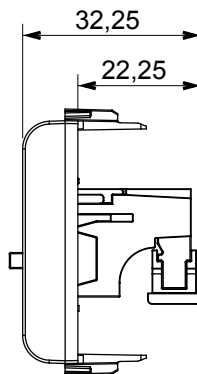

Ampia gamma di apparati di comando, di prese per il prelievo di energia (conformi agli standard nazionali e internazionali), per il prelievo di segnale, per il controllo del clima, per la gestione del comfort, per la segnalazione degli allarmi tecnici, per la gestione dell'illuminazione di emergenza. I dispositivi modulari ChoruSmart sono disponibili in cinque colori, bianco lucido, bianco satinato, natural beige, nero satinato e titanio verniciato e in diverse dimensioni, da 1/2, 1, 2 e 3 moduli. Grazie ai supporti di fissaggio per scatole rettangolari, quadrate e tonde, è possibile creare infinite combinazioni con la gamma delle placche ChoruSmart.

Categoria	Connettore	Descrizione	Presenza diffusione sonora
Colore	Bianco satinato	N. moduli	1
Codice Electrocod	3720	Materiale	Tecnopolimero

### DIMENSIONALE