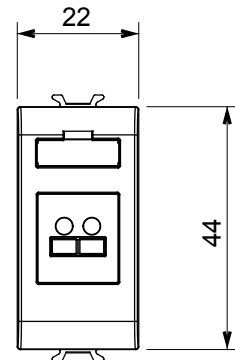

Ampia gamma di apparati di comando, di prese per il prelievo di energia (conformi agli standard nazionali e internazionali), per il prelievo di segnale, per il controllo del clima, per la gestione del comfort, per la segnalazione degli allarmi tecnici, per la gestione dell'illuminazione di emergenza. I dispositivi modulari ChoruSmart sono disponibili in cinque colori, bianco lucido, bianco satinato, natural beige, nero satinato e titanio verniciato e in diverse dimensioni, da 1/2, 1, 2 e 3 moduli. Grazie ai supporti di fissaggio per scatole rettangolari, quadrate e tonde, è possibile creare infinite combinazioni con la gamma delle placche ChoruSmart.

Categoria	Connettore	Descrizione	Presenza diffusione sonora
Colore	Bianco satinato	N. moduli	1
Codice Electrocod	3720	Materiale	Tecnopolimero

### DIMENSIONALE