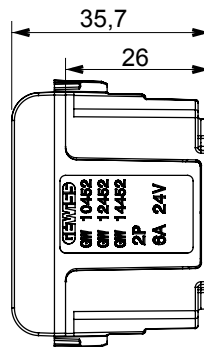

Ampla gamma di apparati di comando, di prese per il prelievo di energia (conformi agli standard nazionali e internazionali), per il prelievo di segnale, per il controllo del clima, per la gestione del comfort, per la segnalazione degli allarmi tecnici, per la gestione dell'illuminazione di emergenza. I dispositivi modulari ChoruSmart sono disponibili in cinque colori, bianco lucido, bianco satinato, natural beige, nero satinato e titanio verniciato e in diverse dimensioni, da 1/2, 1, 2 e 3 moduli. Grazie ai supporti di fissaggio per scatole rettangolari, quadrate e tonde, è possibile creare infinite combinazioni con la gamma delle placche ChoruSmart.

Categoria	Presse SELV	Descrizione	2P - 6 A - 24 V polarizzata
Colore	Bianco satinato	Per spinotti	Piatti
N. moduli	1	Codice Electrocod	0131
Materiale	Tecnopolimero		

### DIMENSIONALE