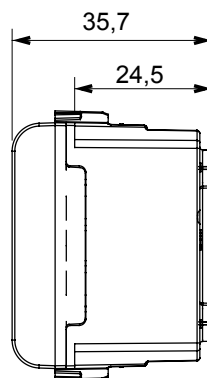

Ampia gamma di apparati di comando, di prese per il prelievo di energia (conformi agli standard nazionali e internazionali), per il prelievo di segnale, per il controllo del clima, per la gestione del comfort, per la segnalazione degli allarmi tecnici, per la gestione dell'illuminazione di emergenza. I dispositivi modulari ChoruSmart sono disponibili in cinque colori, bianco lucido, bianco satinato, natural beige, nero satinato e titanio verniciato e in diverse dimensioni, da 1/2, 1, 2 e 3 moduli. Grazie ai supporti di fissaggio per scatole rettangolari, quadrate e tonde, è possibile creare infinite combinazioni con la gamma delle placche ChoruSmart.

Categoria	Presse SELV	Descrizione	2P - 6 A - 24 V
Colore	Bianco satinato	Per spinotti	Ø 3 mm
N. moduli	1	Codice Electrocod	0131
Materiale	Tecnopolimero		

DIMENSIONALE

MARCHI/APPROVAZIONI