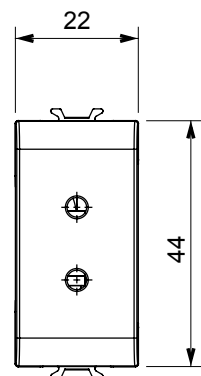

Ampia gamma di apparati di comando, di prese per il prelievo di energia (conformi agli standard nazionali e internazionali), per il prelievo di segnale, per il controllo del clima, per la gestione del comfort, per la segnalazione degli allarmi tecnici, per la gestione dell'illuminazione di emergenza. I dispositivi modulari ChoruSmart sono disponibili in cinque colori, bianco lucido, bianco satinato, natural beige, nero satinato e titanio verniciato e in diverse dimensioni, da 1/2, 1, 2 e 3 moduli. Grazie ai supporti di fissaggio per scatole rettangolari, quadrate e tonde, è possibile creare infinite combinazioni con la gamma delle placche ChoruSmart.

Categoria	Presse SELV	Descrizione	2P - 6 A - 24 V
Colore	Bianco satinato	Per spinotti	Ø 3 mm
N. moduli	1	Codice Electrocod	0131
Materiale	Tecnopolimero		

DIMENSIONALE

MARCHI/APPROVAZIONI