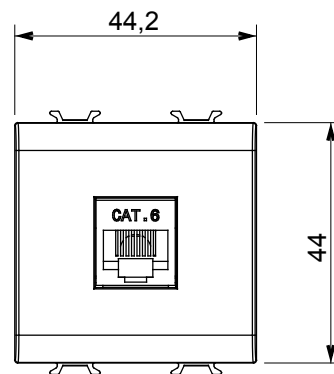

Ampia gamma di apparati di comando, di prese per il prelievo di energia (conformi agli standard nazionali e internazionali), per il prelievo di segnale, per il controllo del clima, per la gestione del comfort, per la segnalazione degli allarmi tecnici, per la gestione dell'illuminazione di emergenza. I dispositivi modulari ChoruSmart sono disponibili in cinque colori, bianco lucido, bianco satinato, natural beige, nero satinato e titanio verniciato e in diverse dimensioni, da 1/2, 1, 2 e 3 moduli. Grazie ai supporti di fissaggio per scatole rettangolari, quadrate e tonde, è possibile creare infinite combinazioni con la gamma delle placche ChoruSmart.

Categoria	Presenza dati	Descrizione	RJ45
Colore	Bianco satinato	Categoria di utilizzo	6
Cavi	FTP	Connessione	Toolless
Numero coppie	4	Norma di riferimento	EN 60603-7-5
N. moduli	2	Codice Electrocod	3722
Materiale	Tecnopolimero		

DIMENSIONALE

MARCHI/APPROVAZIONI