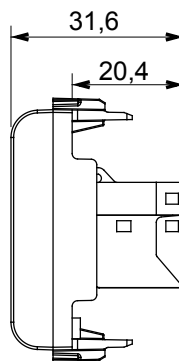

Ampia gamma di apparati di comando, di prese per il prelievo di energia (conformi agli standard nazionali e internazionali), per il prelievo di segnale, per il controllo del clima, per la gestione del comfort, per la segnalazione degli allarmi tecnici, per la gestione dell'illuminazione di emergenza. I dispositivi modulari ChoruSmart sono disponibili in cinque colori, bianco lucido, bianco satinato, natural beige, nero satinato e titanio verniciato e in diverse dimensioni, da 1/2, 1, 2 e 3 moduli. Grazie ai supporti di fissaggio per scatole rettangolari, quadrate e tonde, è possibile creare infinite combinazioni con la gamma delle placche ChoruSmart.

Categoria	Presenza dati	Descrizione	RJ45
Colore	Bianco satinato	Categoria di utilizzo	6
Cavi	FTP	Connessione	Toolless
Numero coppie	4	Norma di riferimento	EN 60603-7-5
N. moduli	2	Codice Electrocod	3722
Materiale	Tecnopolimero		

DIMENSIONALE

MARCHI/APPROVAZIONI