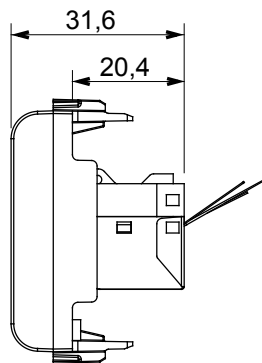

Ampia gamma di apparati di comando, di prese per il prelievo di energia (conformi agli standard nazionali e internazionali), per il prelievo di segnale, per il controllo del clima, per la gestione del comfort, per la segnalazione degli allarmi tecnici, per la gestione dell'illuminazione di emergenza. I dispositivi modulari ChoruSmart sono disponibili in cinque colori, bianco lucido, bianco satinato, natural beige, nero satinato e titanio verniciato e in diverse dimensioni, da 1/2, 1, 2 e 3 moduli. Grazie ai supporti di fissaggio per scatole rettangolari, quadrate e tonde, è possibile creare infinite combinazioni con la gamma delle placche ChoruSmart.

Categoria	Presse dati	Descrizione	RJ45
Colore	Bianco satinato	Categoria di utilizzo	5e
Cavi	FTP	Connessione	Toolless
Numero coppie	4	Norma di riferimento	EN 60603-7-3
N. moduli	2	Codice Electrocod	3722
Materiale	Tecnopolimero		

### DIMENSIONALE