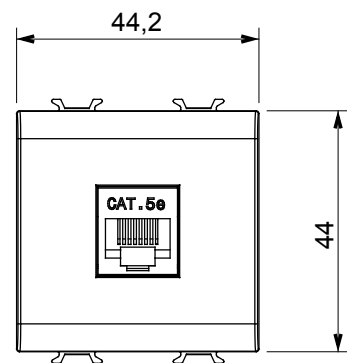

Categoria	Presse dati	Descrizione	RJ45
Colore	Bianco satinato	Categoria di utilizzo	5e
Cavi	FTP	Connessione	Toolless
Numero coppie	4	Norma di riferimento	EN 60603-7-3
N. moduli	2	Codice Electrocod	3722
Materiale	Tecnopolimero		

### DIMENSIONALE