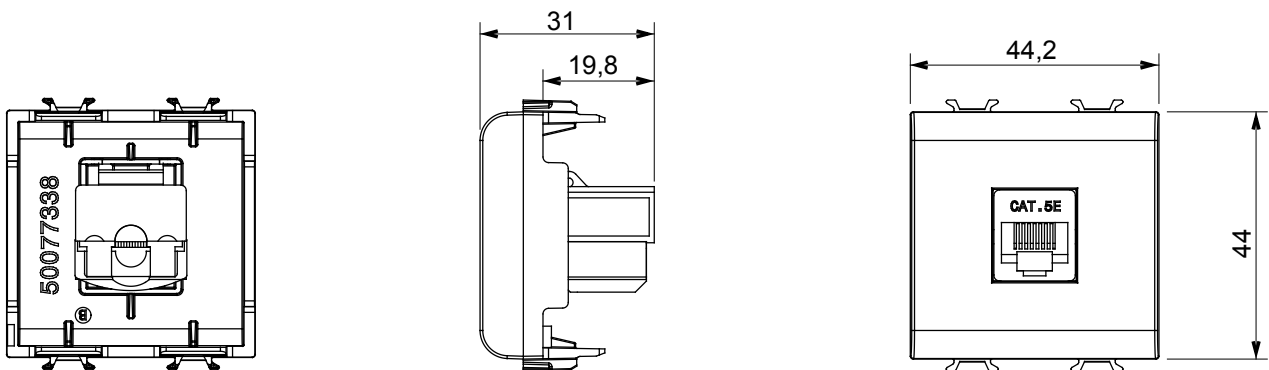

Ampia gamma di apparati di comando, di prese per il prelievo di energia (conformi agli standard nazionali e internazionali), per il prelievo di segnale, per il controllo del clima, per la gestione del comfort, per la segnalazione degli allarmi tecnici, per la gestione dell'illuminazione di emergenza. I dispositivi modulari ChoruSmart sono disponibili in cinque colori, bianco lucido, bianco satinato, natural beige, nero satinato e titanio verniciato e in diverse dimensioni, da 1/2, 1, 2 e 3 moduli. Grazie ai supporti di fissaggio per scatole rettangolari, quadrate e tonde, è possibile creare infinite combinazioni con la gamma delle placche ChoruSmart.

Categoria	Presse dati	Descrizione	RJ45
Colore	Bianco satinato	Categoria di utilizzo	5e
Cavi	UTP	Connessione	Toolless
Numero coppie	4	Norma di riferimento	EN 60603-7-2
N. moduli	2	Codice Electrocod	3722
Materiale	Tecnopolimero		

### DIMENSIONALE