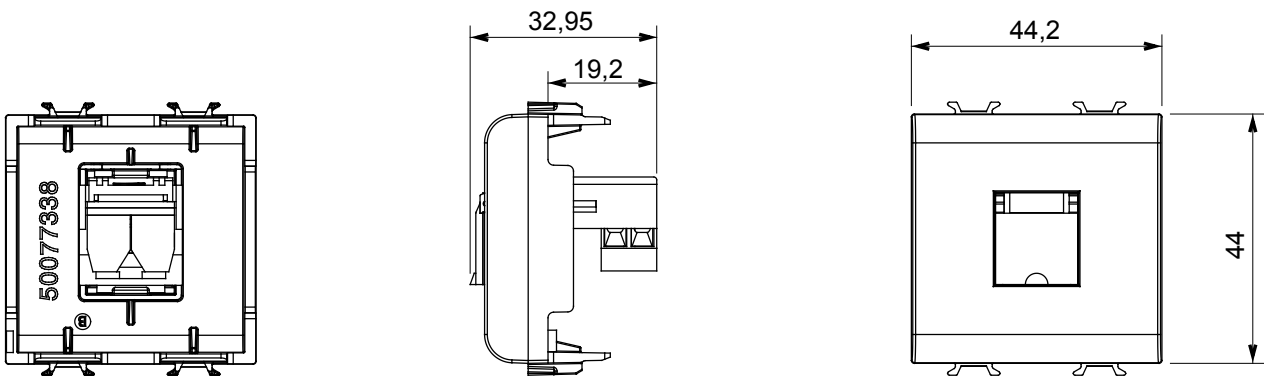

Ampia gamma di apparati di comando, di prese per il prelievo di energia (conformi agli standard nazionali e internazionali), per il prelievo di segnale, per il controllo del clima, per la gestione del comfort, per la segnalazione degli allarmi tecnici, per la gestione dell'illuminazione di emergenza. I dispositivi modulari ChoruSmart sono disponibili in cinque colori, bianco lucido, bianco satinato, natural beige, nero satinato e titanio verniciato e in diverse dimensioni, da 1/2, 1, 2 e 3 moduli. Grazie ai supporti di fissaggio per scatole rettangolari, quadrate e tonde, è possibile creare infinite combinazioni con la gamma delle placche ChoruSmart.

Categoria	Presse telefonica	Descrizione	RJ11
Colore	Bianco satinato	Connessione	Morsetti a vite
N. moduli	2	Codice Electrocod	3721
Materiale	Tecnopolimero		

DIMENSIONALE

MARCHI/APPROVAZIONI