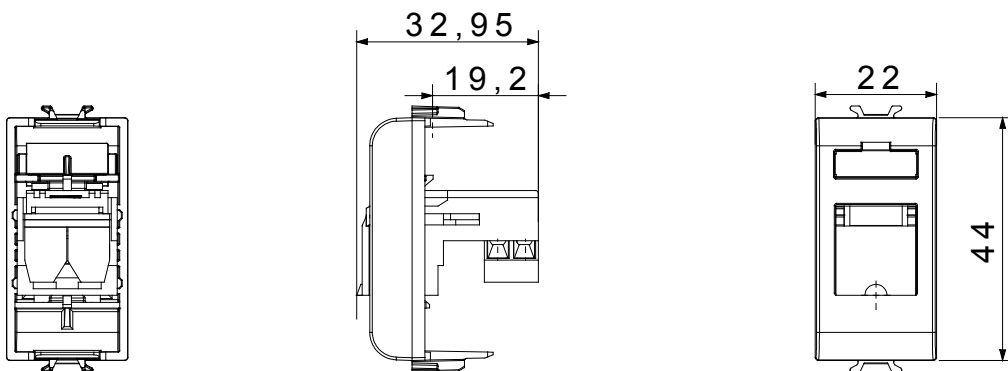

Ampia gamma di apparati di comando, di prese per il prelievo di energia (conformi agli standard nazionali e internazionali), per il prelievo di segnale, per il controllo del clima, per la gestione del comfort, per la segnalazione degli allarmi tecnici, per la gestione dell'illuminazione di emergenza. I dispositivi modulari ChoruSmart sono disponibili in cinque colori, bianco lucido, bianco satinato, natural beige, nero satinato e titanio verniciato e in diverse dimensioni, da 1/2, 1, 2 e 3 moduli. Grazie ai supporti di fissaggio per scatole rettangolari, quadrate e tonde, è possibile creare infinite combinazioni con la gamma delle placche ChoruSmart.

Categoria	Presse telefoniche	Descrizione	RJ11
Colore	Bianco satinato	Connessione	Morsetti a vite
N. moduli	1	Codice Electrocod	3720
Materiale	Tecnopolimero		

DIMENSIONALE

MARCHI/APPROVAZIONI