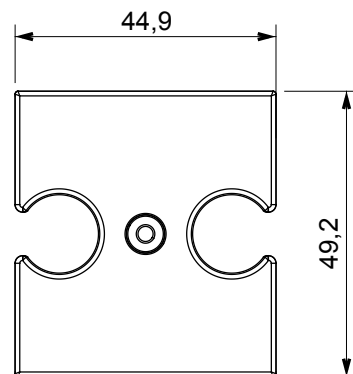

Ampla gamma di apparati di comando, di prese per il prelievo di energia (conformi agli standard nazionali e internazionali), per il prelievo di segnale, per il controllo del clima, per la gestione del comfort, per la segnalazione degli allarmi tecnici, per la gestione dell'illuminazione di emergenza. I dispositivi modulari ChoruSmart sono disponibili in cinque colori, bianco lucido, bianco satinato, natural beige, nero satinato e titanio verniciato e in diverse dimensioni, da 1/2, 1, 2 e 3 moduli. Grazie ai supporti di fissaggio per scatole rettangolari, quadrate e tonde, è possibile creare infinite combinazioni con la gamma delle placche ChoruSmart.

| | | | |
|-------------------|------------------------------|-----------|-----------------|
| Descrizione | Per prese combinate TV/R-SAT | Colore | Bianco satinato |
| Caratteristiche | Supporto per prese | N. fori | 2 |
| Codice Electrocod | 0122 | Materiale | Tecnopolimero |

DIMENSIONALE

MARCHI/APPROVAZIONI