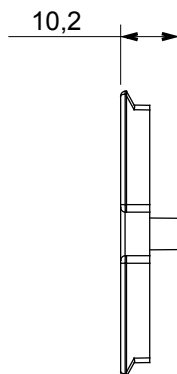

Ampla gamma di apparati di comando, di prese per il prelievo di energia (conformi agli standard nazionali e internazionali), per il prelievo di segnale, per il controllo del clima, per la gestione del comfort, per la segnalazione degli allarmi tecnici, per la gestione dell'illuminazione di emergenza. I dispositivi modulari ChoruSmart sono disponibili in cinque colori, bianco lucido, bianco satinato, natural beige, nero satinato e titanio verniciato e in diverse dimensioni, da 1/2, 1, 2 e 3 moduli. Grazie ai supporti di fissaggio per scatole rettangolari, quadrate e tonde, è possibile creare infinite combinazioni con la gamma delle placche ChoruSmart.

| | | | |
|-------------------|------------------------------|-----------|-----------------|
| Descrizione | Per prese combinate TV/R-SAT | Colore | Bianco satinato |
| Caratteristiche | Supporto per prese | N. fori | 2 |
| Codice Electrocod | 0122 | Materiale | Tecnopolimero |

DIMENSIONALE

MARCHI/APPROVAZIONI