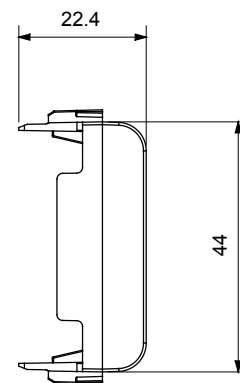

Ampia gamma di apparati di comando, di prese per il prelievo di energia (conformi agli standard nazionali e internazionali), per il prelievo di segnale, per il controllo del clima, per la gestione del comfort, per la segnalazione degli allarmi tecnici, per la gestione dell'illuminazione di emergenza. I dispositivi modulari ChoruSmart sono disponibili in cinque colori, bianco lucido, bianco satinato, natural beige, nero satinato e titanio verniciato e in diverse dimensioni, da 1/2, 1, 2 e 3 moduli. Grazie ai supporti di fissaggio per scatole rettangolari, quadrate e tonde, è possibile creare infinite combinazioni con la gamma delle placche ChoruSmart.

Categoria	Copriforo	Colore	Bianco satinato
Descrizione	2 posti	Norma di riferimento	EN 60669-1
Termopressione con biglia	125 °C	Resistenza al filo incandescente	850 °C
N. moduli	2	Materiale	Tecnopolimero
Codice Electrocod	0100		

DIMENSIONALE

SIMBOLOGIA TECNICA

MARCHI/APPROVAZIONI