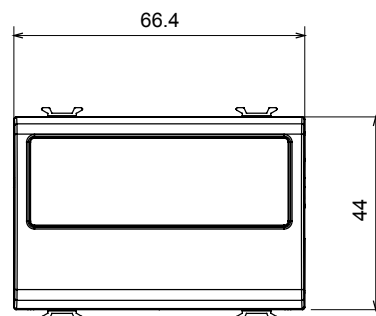

Categoria	Copriforo con uscita cavi	Colore	Bianco satinato
Descrizione	2 posti	Norma di riferimento	EN 60669-1
Termopressione con biglia	125 °C	Resistenza al filo incandescente	850 °C
N. moduli	2	Materiale	Tecnopolimero
Codice Electrocod	0100		

### DIMENSIONALE