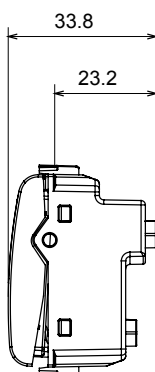

Categoria	Copriforo con uscita cavi	Colore	Bianco satinato
Descrizione	2 posti	Norma di riferimento	EN 60669-1
Termopressione con biglia	125 °C	Resistenza al filo incandescente	850 °C
N. moduli	2	Materiale	Tecnopolimero
Codice Electrocod	0100		

### DIMENSIONALE