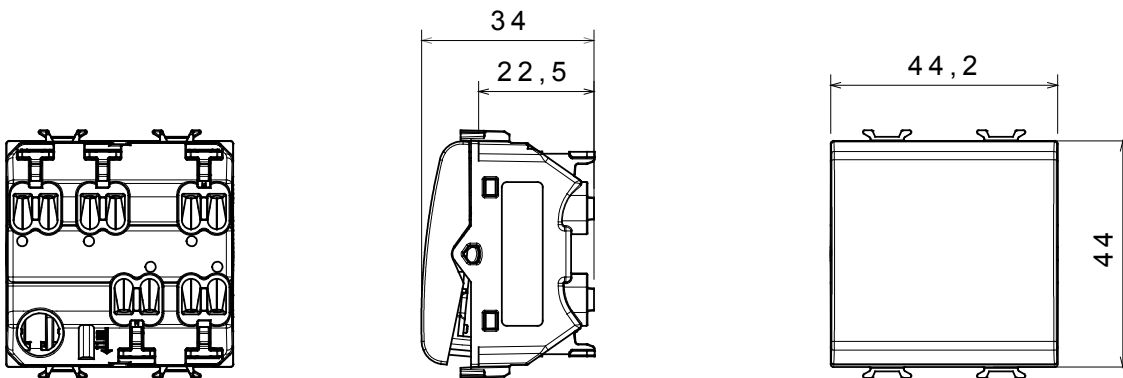

Ampla gamma di apparati di comando, di prese per il prelievo di energia (conformi agli standard nazionali e internazionali), per il prelievo di segnale, per il controllo del clima, per la gestione del comfort, per la segnalazione degli allarmi tecnici, per la gestione dell'illuminazione di emergenza. I dispositivi modulari ChoruSmart sono disponibili in cinque colori, bianco lucido, bianco satinato, natural beige, nero satinato e titanio verniciato e in diverse dimensioni, da 1/2, 1, 2 e 3 moduli. Grazie ai supporti di fissaggio per scatole rettangolari, quadrate e tonde, è possibile creare infinite combinazioni con la gamma delle placche ChoruSmart.

Categoria	Pulsante	Tasto	Neutro
Colore	Bianco satinato	Descrizione	1P NA - 16 A
Tensione	250 V ac	Norma di riferimento	EN 60669-1
Tenuta alla tensione di prova	2000 V a 50 Hz per 1 minuto	Resistenza di isolamento	> 5 MOhm
Morsetti di cablaggio	Rapidi a molla	Funzionam. prolungato interrupt. (N. camb. posiz.)	40.000 a In 250 V ac cosφ=0,6
Termopressione con biglia	125 °C	Resistenza al filo incandescente	850 °C
Tenuta morsetti a trazione dei cavi	> 50 N	Capacità serraggio morsetti cavi flessibili (mm²)	min. 0,75 - max. 2x2,5
Capacità serraggio morsetti cavi rigidi (mm²)	min. 0,5 - max. 2x2,5	N. moduli	2
Materiale	Tecnopolimero	Codice Electrocod	0130

### DIMENSIONALE