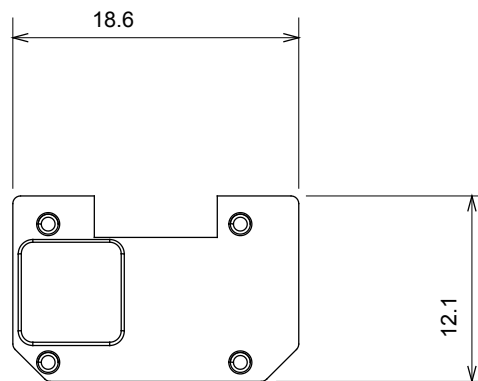

Ampia gamma di apparecchi di comando, di prese per il prelievo di energia (conformi agli standard nazionali e internazionali), per il prelievo di segnale, per il controllo del clima, per la gestione del comfort, per la segnalazione degli allarmi tecnici, per la gestione dell'illuminazione di emergenza. I dispositivi modulari ChoruSmart sono disponibili in cinque colori, bianco lucido, bianco satinato, natural beige, nero satinato e titanio verniciato e in diverse dimensioni, da 1/2, 1, 2 e 3 moduli. Grazie ai supporti di fissaggio per scatole rettangolari, quadrate e tonde, è possibile creare infinite combinazioni con la gamma delle placche ChoruSmart.

Categoria	Simbolo intercambiabile	Tipo	Illuminabile
Colore	Trasparente	Norma di riferimento	EN 60669-1
Termopressione con biglia	125 °C	Resistenza al filo incandescente	850 °C
Adatto per	Servizi numerici	Simbolo	Otto
Materiale	Tecnopolimero	Codice Electrocod	0130

DIMENSIONALE

SIMBOLOGIA TECNICA

MARCHI/APPROVAZIONI