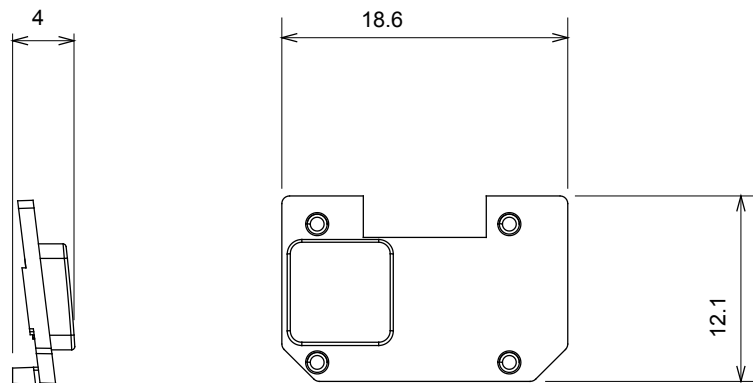

Ampia gamma di apparecchi di comando, di prese per il prelievo di energia (conformi agli standard nazionali e internazionali), per il prelievo di segnale, per il controllo del clima, per la gestione del comfort, per la segnalazione degli allarmi tecnici, per la gestione dell'illuminazione di emergenza. I dispositivi modulari ChoruSmart sono disponibili in cinque colori, bianco lucido, bianco satinato, natural beige, nero satinato e titanio verniciato e in diverse dimensioni, da 1/2, 1, 2 e 3 moduli. Grazie ai supporti di fissaggio per scatole rettangolari, quadrate e tonde, è possibile creare infinite combinazioni con la gamma delle placche ChoruSmart.

Categoria	Simbolo intercambiabile	Tipo	Illuminabile
Colore	Trasparente	Norma di riferimento	EN 60669-1
Termopressione con biglia	125 °C	Resistenza al filo incandescente	850 °C
Adatto per	Servizi generici	Simbolo	Cameriera
Materiale	Tecnopolimero	Codice Electrocod	0130

DIMENSIONALE

SIMBOLOGIA TECNICA

MARCHI/APPROVAZIONI