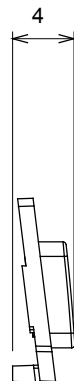

Ampia gamma di apparecchi di comando, di prese per il prelievo di energia (conformi agli standard nazionali e internazionali), per il prelievo di segnale, per il controllo del clima, per la gestione del comfort, per la segnalazione degli allarmi tecnici, per la gestione dell'illuminazione di emergenza. I dispositivi modulari ChoruSmart sono disponibili in cinque colori, bianco lucido, bianco satinato, natural beige, nero satinato e titanio verniciato e in diverse dimensioni, da 1/2, 1, 2 e 3 moduli. Grazie ai supporti di fissaggio per scatole rettangolari, quadrate e tonde, è possibile creare infinite combinazioni con la gamma delle placche ChoruSmart.

Categoria	Simbolo intercambiabile	Tipo	Illuminabile
Colore	Trasparente	Norma di riferimento	EN 60669-1
Termopressione con biglia	125 °C	Resistenza al filo incandescente	850 °C
Adatto per	Servizi generici	Simbolo	Luce
Materiale	Tecnopolimero	Codice Electrocod	0130

### DIMENSIONALE

### SIMBOLOGIA TECNICA