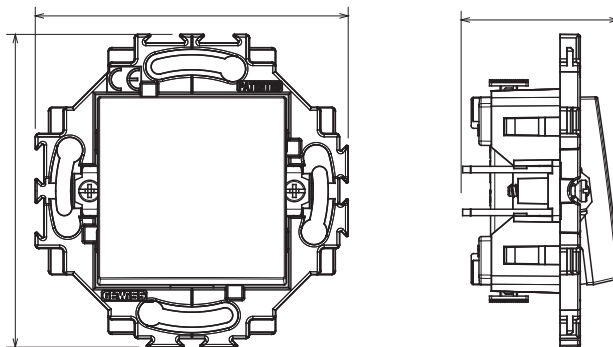

Serie civile adatta per installazioni su scatole tonde e quadrate, che si caratterizza per l'aspetto elegante e le forme classiche. Le placche, realizzate in tecnopolimero in sette colori e con differenti modularità, da 1 a 5 posti, possono essere installate indifferentemente sia in posizione orizzontale che verticale. La serie, sviluppata attorno ad un nucleo di dispositivi monoblocco, è disponibile in due colori: bianco e avorio, entrambi con finitura lucida. Espandibile grazie ai dispositivi modulari ChorusSmart.

Categoria	Interruttore	Tasto	Neutro
Colore	Avorio	Materiale	Tecnopolimero
Finitura	Lucida	Descrizione	1P - 10 AX illuminabile
Tensione	250 V ac	Tipo morsetti	A molla
Fissaggio	Con griffe/A vite	Potenza lampade LED 230V	100 W
Glow wire test	850 °C	Termopressione con biglia	125 °C
Tenuta alla tensione di prova	2000 V a 50 Hz per 1 minuto	Resistenza di isolamento	> 5 MOhm
Funzionam. prolungato interrutt. (N. camb. posiz.)	40.000 a In 250 V ac cosφ=0,6	Tenuta morsetti a trazione dei cavi	30 N
Capacità serraggio morsetti	0,5-2x2,5mm ² cavi rigidi	Norma di riferimento	EN 60669-1; 2014/35/EU

DIMENSIONALE

3:87

SIMBOLOGIA TECNICA

GWT

850 °C

125 °C

MARCHI/APPROVAZIONI