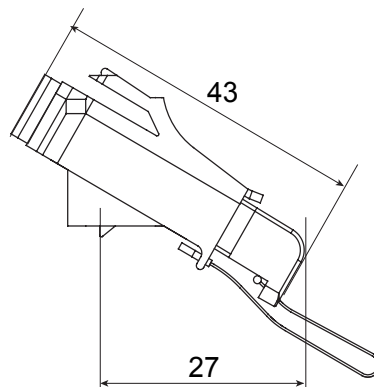

Categoria	Bussola ottica angolata	Materiale	Corpo in plastica, manicotto in ceramica
Colore	Verde RAL 6018	Caratteristiche	Simplex, monomodale
Per connettori	SC/APC	Tipo	Femmina/Femmina
Compatibile	Keystone Jack	Inclinazione	40°
Dotazioni	Tappo di sicurezza imperdibile		

### DIMENSIONALE