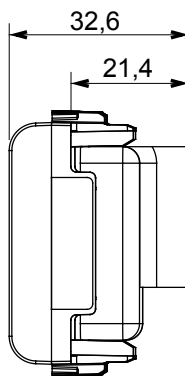

Ampia gamma di apparecchi di comando, di prese per il prelievo di energia (conformi agli standard nazionali e internazionali), per il prelievo di segnale, per il controllo del clima, per la gestione del comfort, per la segnalazione degli allarmi tecnici, per la gestione dell'illuminazione di emergenza. I dispositivi modulari ChoruSmart sono disponibili in cinque colori, bianco lucido, bianco satinato, natural beige, nero satinato e titanio verniciato e in diverse dimensioni, da 1/2, 1, 2 e 3 moduli. Grazie ai supporti di fissaggio per scatole rettangolari, quadrate e tonde, è possibile creare infinite combinazioni con la gamma delle placche ChoruSmart.

Categoria	Presse TV/FM	Descrizione	Diretta
Colore	Avorio	Attenuazione	0 dB
Connettori	TV-FM	Norma di riferimento	EN 60728-4; IEC 61169-2
N. moduli	2	Fissaggio cavo	A vite
Struttura	Corpo metallico in pressofusione zama	Materiale	Tecnopolimero

DIMENSIONALE

MARCHI/APPROVAZIONI