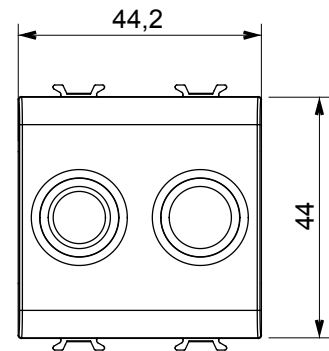

Ampia gamma di apparecchi di comando, di prese per il prelievo di energia (conformi agli standard nazionali e internazionali), per il prelievo di segnale, per il controllo del clima, per la gestione del comfort, per la segnalazione degli allarmi tecnici, per la gestione dell'illuminazione di emergenza. I dispositivi modulari ChoruSmart sono disponibili in cinque colori, bianco lucido, bianco satinato, natural beige, nero satinato e titanio verniciato e in diverse dimensioni, da 1/2, 1, 2 e 3 moduli. Grazie ai supporti di fissaggio per scatole rettangolari, quadrate e tonde, è possibile creare infinite combinazioni con la gamma delle placche ChoruSmart.

Categoria	Presse TV/FM	Descrizione	Diretta
Colore	Avorio	Attenuazione	0 dB
Connettori	TV-FM	Norma di riferimento	EN 60728-4; IEC 61169-2
N. moduli	2	Fissaggio cavo	A vite
Struttura	Corpo metallico in pressofusione zama	Materiale	Tecnopolimero

DIMENSIONALE

MARCHI/APPROVAZIONI