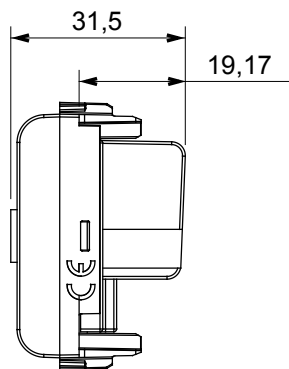

Ampla gamma di apparecchi di comando, di prese per il prelievo di energia (conformi agli standard nazionali e internazionali), per il prelievo di segnale, per il controllo del clima, per la gestione del comfort, per la segnalazione degli allarmi tecnici, per la gestione dell'illuminazione di emergenza. I dispositivi modulari ChoruSmart sono disponibili in cinque colori, bianco lucido, bianco satinato, natural beige, nero satinato e titanio verniciato e in diverse dimensioni, da 1/2, 1, 2 e 3 moduli. Grazie ai supporti di fissaggio per scatole rettangolari, quadrate e tonde, è possibile creare infinite combinazioni con la gamma delle placche ChoruSmart.

Categoria	Preso TV	Descrizione	Diretta
Colore	Avorio	Attenuazione	0 dB
Frequenza	5-2400 MHz	Schermatura	Classe A
Per connettore tipo	IEC-Maschio	Norma di riferimento	EN 60728-4; IEC 61169-2
N. moduli	1	Fissaggio cavo	A vite
Struttura	Corpo metallico in pressofusione zama	Materiale	Tecnopolimero

DIMENSIONALE

MARCHI/APPROVAZIONI