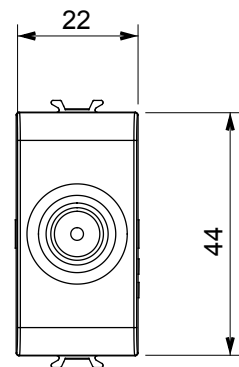

Ampla gamma di apparecchi di comando, di prese per il prelievo di energia (conformi agli standard nazionali e internazionali), per il prelievo di segnale, per il controllo del clima, per la gestione del comfort, per la segnalazione degli allarmi tecnici, per la gestione dell'illuminazione di emergenza. I dispositivi modulari ChoruSmart sono disponibili in cinque colori, bianco lucido, bianco satinato, natural beige, nero satinato e titanio verniciato e in diverse dimensioni, da 1/2, 1, 2 e 3 moduli. Grazie ai supporti di fissaggio per scatole rettangolari, quadrate e tonde, è possibile creare infinite combinazioni con la gamma delle placche ChoruSmart.

Categoria	Preso TV	Descrizione	Diretta
Colore	Avorio	Attenuazione	0 dB
Frequenza	5-2400 MHz	Schermatura	Classe A
Per connettore tipo	IEC-Maschio	Norma di riferimento	EN 60728-4; IEC 61169-2
N. moduli	1	Fissaggio cavo	A vite
Struttura	Corpo metallico in pressofusione zama	Materiale	Tecnopolimero

DIMENSIONALE

MARCHI/APPROVAZIONI