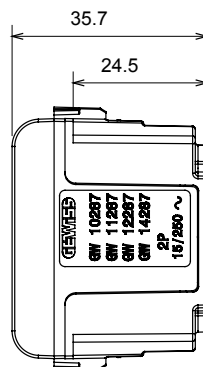

Ampla gamma di apparecchi di comando, di prese per il prelievo di energia (conformi agli standard nazionali e internazionali), per il prelievo di segnale, per il controllo del clima, per la gestione del comfort, per la segnalazione degli allarmi tecnici, per la gestione dell'illuminazione di emergenza. I dispositivi modulari ChoruSmart sono disponibili in cinque colori, bianco lucido, bianco satinato, natural beige, nero satinato e titanio verniciato e in diverse dimensioni, da 1/2, 1, 2 e 3 moduli. Grazie ai supporti di fissaggio per scatole rettangolari, quadrate e tonde, è possibile creare infinite combinazioni con la gamma delle placche ChoruSmart.

Categoria	Presse	Descrizione	2P - 15 A
Colore	Avorio	Tensione	250/125 V ac
Standard	Euroamericano	Per spinotti	Ø 4 mm Piatti
Morsetti di cablaggio	A vite	Norma di riferimento	IEC 60884-1
Tenuta alla tensione di prova	2000 V a 50 Hz per 1 minuto	Resistenza di isolamento	> 5 MOhm
Funzionam. prolungato presa (N. camb. posiz.)	10.000 a In 250 V ac cosφ=0,8	Termopressione con biglia	125 °C
Resistenza al filo incandescente	850 °C	Tenuta morsetti a trazione dei cavi	> 50 N
Capacità serraggio morsetti cavi flessibili (mm ²)	min. 0,75 - max. 2x4	Capacità serraggio morsetti cavi rigidi (mm ²)	min. 0,5 - max. 2x2,5
N. moduli	1	Materiale	Tecnopolimero

DIMENSIONALE

SIMBOLOGIA TECNICA

MARCHI/APPROVAZIONI