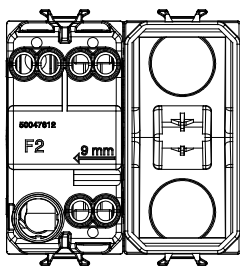

Categoria	Pulsante	Tasto	Con lente neutra sostituibile
Colore	Avorio	Descrizione	1P NA - 16 A illuminabile
Tensione	250 V ac	Norma di riferimento	EN 60669-1
Tenuta alla tensione di prova	2000 V a 50 Hz per 1 minuto	Resistenza di isolamento	> 5 MOhm
Morsetti di cablaggio	A vite	Funzionam. prolungato interrupt. (N. camb. posiz.)	40.000 a In 250 V ac cosφ=0,6
Termopressione con biglia	125 °C	Resistenza al filo incandescente	850 °C
Tenuta morsetti a trazione dei cavi	> 50 N	Capacità serraggio morsetti cavi flessibili (mm²)	min. 0,75 - max. 2x4
Capacità serraggio morsetti cavi rigidi (mm²)	min. 0,5 - max. 2x2,5	N. moduli	2
Materiale	Tecnopolimero		

### DIMENSIONALE