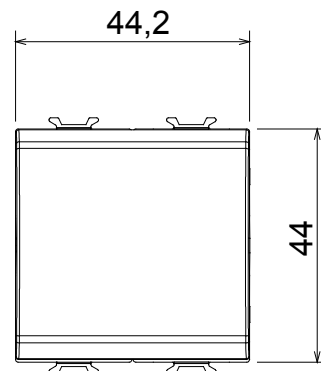

Categoria	Pulsante	Tasto	Con lente neutra sostituibile
Colore	Avorio	Descrizione	1P NA - 16 A illuminabile
Tensione	250 V ac	Norma di riferimento	EN 60669-1
Tenuta alla tensione di prova	2000 V a 50 Hz per 1 minuto	Resistenza di isolamento	> 5 MOhm
Morsetti di cablaggio	A vite	Funzionam. prolungato interrupt. (N. camb. posiz.)	40.000 a In 250 V ac cosφ=0,6
Termopressione con biglia	125 °C	Resistenza al filo incandescente	850 °C
Tenuta morsetti a trazione dei cavi	> 50 N	Capacità serraggio morsetti cavi flessibili (mm²)	min. 0,75 - max. 2x4
Capacità serraggio morsetti cavi rigidi (mm²)	min. 0,5 - max. 2x2,5	N. moduli	2
Materiale	Tecnopolimero		

### DIMENSIONALE