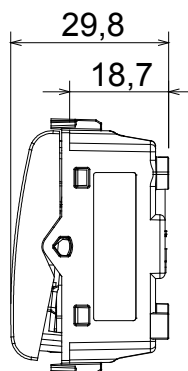

Categoria	Pulsante	Tasto	Con lente neutra sostituibile
Colore	Avorio	Descrizione	1P NA - 16 A illuminabile
Tensione	250 V ac	Norma di riferimento	EN 60669-1
Tenuta alla tensione di prova	2000 V a 50 Hz per 1 minuto	Resistenza di isolamento	> 5 MOhm
Morsetti di cablaggio	A vite	Funzionam. prolungato interrupt. (N. camb. posiz.)	40.000 a In 250 V ac cosφ=0,6
Termopressione con biglia	125 °C	Resistenza al filo incandescente	850 °C
Tenuta morsetti a trazione dei cavi	> 50 N	Capacità serraggio morsetti cavi flessibili (mm²)	min. 0,75 - max. 2x4
Capacità serraggio morsetti cavi rigidi (mm²)	min. 0,5 - max. 2x2,5	N. moduli	2
Materiale	Tecnopolimero		

### DIMENSIONALE