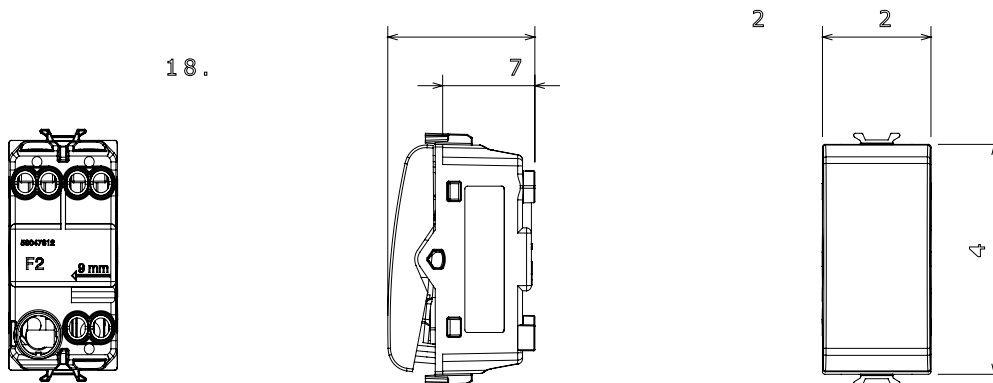

DIMENSIONALE

SIMBOLOGIA TECNICA

MARCHI/APPROVAZIONI