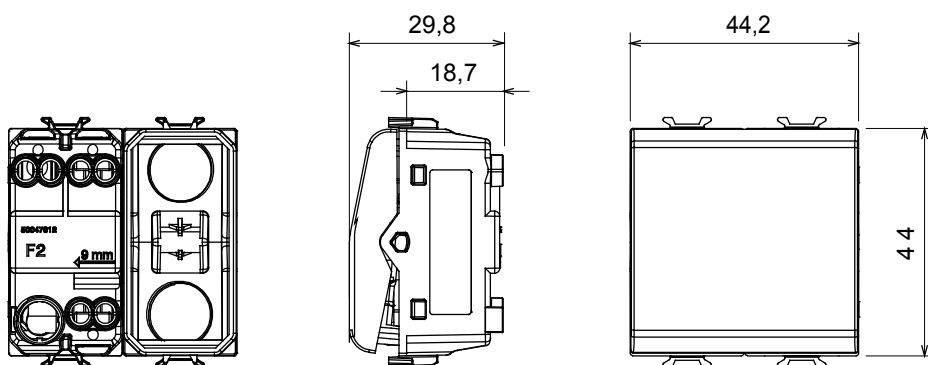

Ampia gamma di apparecchi di comando, di prese per il prelievo di energia (conformi agli standard nazionali e internazionali), per il prelievo di segnale, per il controllo del clima, per la gestione del comfort, per la segnalazione degli allarmi tecnici, per la gestione dell'illuminazione di emergenza. I dispositivi modulari ChoruSmart sono disponibili in cinque colori, bianco lucido, bianco satinato, natural beige, nero satinato e titanio verniciato e in diverse dimensioni, da 1/2, 1, 2 e 3 moduli. Grazie ai supporti di fissaggio per scatole rettangolari, quadrate e tonde, è possibile creare infinite combinazioni con la gamma delle placche ChoruSmart.

Categoria	Interruttore	Tasto	Con diffusore
Colore	Avorio	Descrizione	1P - 16 AX illuminabile
Tensione	250 V ac	Norma di riferimento	EN 60669-1
Tenuta alla tensione di prova	2000 V a 50 Hz per 1 minuto	Potenza lampade LED 230V	200 W
Resistenza di isolamento	> 5 MOhm	Morsetti di cablaggio	A vite
Funzionam. prolungato interrut. (N. camb. posiz.)	40.000 a In 250 V ac cosφ=0,6	Termopressione con biglia	125 °C
Resistenza al filo incandescente	850 °C	Tenuta morsetti a trazione dei cavi	> 50 N
Capacità serraggio morsetti cavi flessibili (mm ²)	min. 0,75 - max. 2x4	Capacità serraggio morsetti cavi rigidi (mm ²)	min. 0,5 - max. 2x2,5
N. moduli	2	Materiale	Tecnopolimero

DIMENSIONALE

SIMBOLOGIA TECNICA

MARCHI/APPROVAZIONI