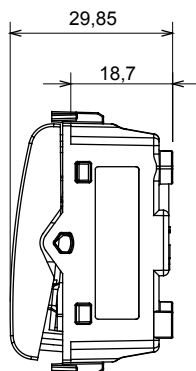

Ampia gamma di apparecchi di comando, di prese per il prelievo di energia (conformi agli standard nazionali e internazionali), per il prelievo di segnale, per il controllo del clima, per la gestione del comfort, per la segnalazione degli allarmi tecnici, per la gestione dell'illuminazione di emergenza. I dispositivi modulari ChoruSmart sono disponibili in cinque colori, bianco lucido, bianco satinato, natural beige, nero satinato e titanio verniciato e in diverse dimensioni, da 1/2, 1, 2 e 3 moduli. Grazie ai supporti di fissaggio per scatole rettangolari, quadrate e tonde, è possibile creare infinite combinazioni con la gamma delle placche ChoruSmart.

Categoria	Interruttore	Tasto	Neutro
Colore	Avorio	Descrizione	1P - 16 AX
Tensione	250 V ac	Norma di riferimento	EN 60669-1
Tenuta alla tensione di prova	2000 V a 50 Hz per 1 minuto	Potenza lampade LED 230V	200 W
Resistenza di isolamento	> 5 MOhm	Morsetti di cablaggio	A vite
Funzionam. prolungato interrut. (N. camb. posiz.)	40.000 a In 250 V ac cosφ=0,6	Termopressione con biglia	125 °C
Resistenza al filo incandescente	850 °C	Tenuta morsetti a trazione dei cavi	> 50 N
Capacità serraggio morsetti cavi flessibili (mm²)	min. 0,75 - max. 2x4	Capacità serraggio morsetti cavi rigidi (mm²)	min. 0,5 - max. 2x2,5
N. moduli	1	Materiale	Tecnopolimero

### DIMENSIONALE