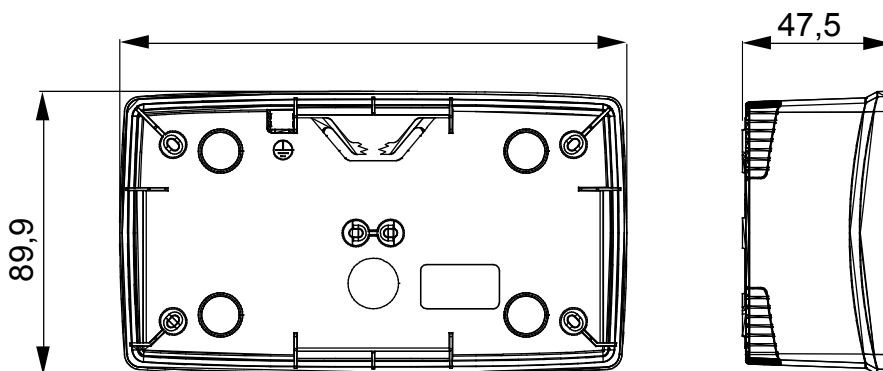

Gamma di plance da tavolo, scatole da parete e contenitori autoportanti vuoti da parete, adatte per l'alloggiamento dei dispositivi modulari ChorusSmart. Le plance e le scatole da parete, disponibili nei colori bianco e nero, vanno completate con supporto ChorusSmart e placche One. I contenitori autoportanti, disponibili nel colore grigio RAL 7035, si caratterizzano nelle versioni con grado di protezione IP40 e IP55: entrambi sono provvisti di pretranciati sfondabili, inoltre la versione stagna è fornita di portella con membrana trasparente anti-UV. Scatole e contenitori autoportanti sono predisposti per il fissaggio del morsetto di terra.

Descrizione	2+2 posti	Tipo	Orizzontale
Colore	Nero satinato	Caratteristiche	Halogen free
Supporto	GW16822	Adatta per placche	ONE International
Coppia serraggio viti	0.8 Newton/metri	Dim. esterne BxHxP (mm)	161x90x46
Glow wire test	650 °C	Termopressione con biglia	70 °C
Norma di riferimento	EN 60670-1	Temperatura di installazione	-5 +60 °C
Codice Electrocod	0110		

DIMENSIONALE

SIMBOLOGIA TECNICA

GWT

650 °C

70 °C

INSTALLAZIONE

min

max