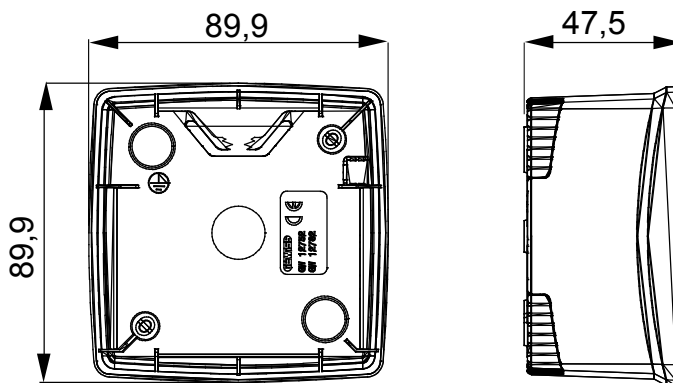

Gamma di plance da tavolo, scatole da parete e contenitori autoportanti vuoti da parete, adatte per l'alloggiamento dei dispositivi modulari ChorusSmart. Le plance e le scatole da parete, disponibili nei colori bianco e nero, vanno completate con supporto ChorusSmart e placche One. I contenitori autoportanti, disponibili nel colore grigio RAL 7035, si caratterizzano nelle versioni con grado di protezione IP40 e IP55: entrambi sono provvisti di pretranciati sfondabili, inoltre la versione stagna è fornita di portella con membrana trasparente anti-UV. Scatole e contenitori autoportanti sono predisposti per il fissaggio del morsetto di terra.

Descrizione	2 posti	Colore	Nero satinato
Caratteristiche	Halogen free	Supporto	GW16822
Adatta per placche	ONE International	Coppia serraggio viti	0.8 Newton/metri
Dim. esterne BxHxP (mm)	90x90x46	Glow wire test	650 °C
Termopressione con biglia	70 °C	Norma di riferimento	EN 60670-1
Temperatura di installazione	-5 +60 °C	Codice Electrocod	0110

DIMENSIONALE

SIMBOLOGIA TECNICA

GWT

650 °C

70 °C

INSTALLAZIONE

MARCHI/APPROVAZIONI