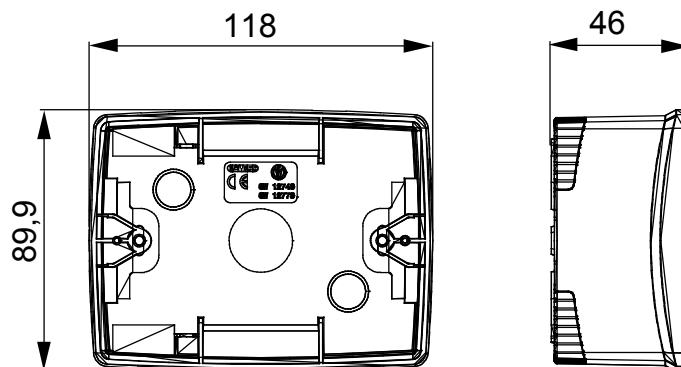

Gamma di plance da tavolo, scatole da parete e contenitori autoportanti vuoti da parete, adatte per l'alloggiamento dei dispositivi modulari ChorusSmart. Le plance e le scatole da parete, disponibili nei colori bianco e nero, vanno completate con supporto ChorusSmart e placche One. I contenitori autoportanti, disponibili nel colore grigio RAL 7035, si caratterizzano nelle versioni con grado di protezione IP40 e IP55: entrambi sono provvisti di pretranciati sfondabili, inoltre la versione stagna è fornita di portella con membrana trasparente anti-UV. Scatole e contenitori autoportanti sono predisposti per il fissaggio del morsetto di terra.

Descrizione	3 posti	Colore	Bianco satinato
Caratteristiche	Halogen free	Supporto	GW16803
Adatta per placche	ONE	Coppia serraggio viti	0.8 Newton/metri
Dim. esterne BxHxP (mm)	118x90x46	Glow wire test	650 °C
Termopressione con biglia	70 °C	Norma di riferimento	EN 60670-1
Temperatura di installazione	-5 +60 °C	Codice Electrocod	0212

DIMENSIONALE

SIMBOLOGIA TECNICA

GWT

650 °C

INSTALLAZIONE

MARCHI/APPROVAZIONI