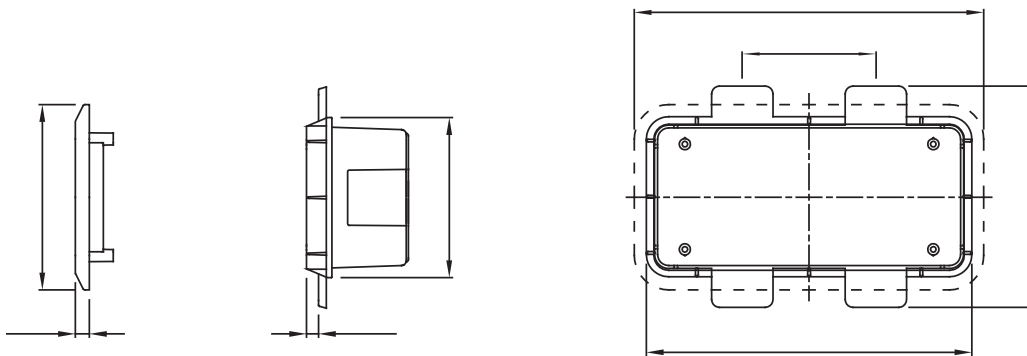

Per pareti	Cartongesso	N. prese IB alloggiabili	1
Grado di protezione	IP55	Resistenza agli urti	IK08
Prese IB alloggiabili	16/32 A SBF / CBF / Automatika	Codice Electrocod	2220
Glow wire test	850 °C (Fondo) - 650 °C (Cornice)	Foratura fondo	Mediante fresa multi-diametro
Temp. min. installazione	-15°C		

DIMENSIONALE

49
5

32

SIMBOLOGIA TECNICA

IP

IP55

IK

IK08

GWT

850 °C (Fondo) - 650 °C (Cornice)

MARCHI/APPROVAZIONI