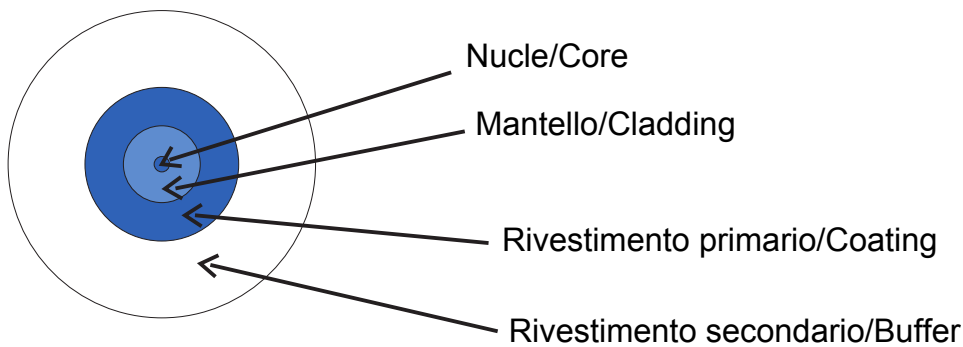

Sistema completo per la connessione e la distribuzione di reti LAN in ambito residenziale e terziario. La gamma comprende soluzioni per la fibra ottica, quadri da parete, armadi da pavimento e prodotti per il cablaggio in rame. La serie Data Center mette a disposizione tutti i prodotti necessari a realizzare un'infrastruttura multiservizio in fibra ottica per edifici residenziali, in piena conformità con tutte le indicazioni dettate dalla nuova Guida CEI 306-2 e dalla legge 164/14.

Colore cavo	Bianco	N. fibre ottiche	1
Lunghezza	0,5 m	Ø guaina	0,9 mm
Per connettori	SC/APC - SC/APC		

DIMENSIONALE

MARCHI/APPROVAZIONI